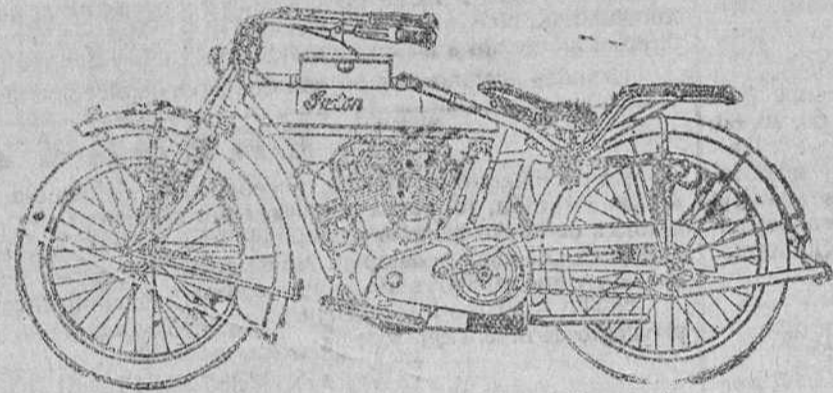

GRANDIOSA VISIÓN ARTÍSTICO-HISTÓRICA, EN UN PRÓLOGO Y CINCO EPISODIOS, EDITADA POR LA CASA ARGOS FILMS.-BARCELONA
Propietaria: EMPRESA CINEMATOGRAFICA.--Barcelona.

:: PERSONAJES ::

Cristóbal Colón . . . Mr. Wague, director de mímica en el Conservatorio de París.
Doña Isabel la Católica. Mme. Masart, del Teatro Antoine, de París.
Doña Felipa . . . " Darson.
Beatriz Enriquez . . . " Lauriane.
Bartolomé Colón . . . Mr. Garat.
El Padre Juan Pérez. " Donelly.
El Rey D. Fernando . . . " Verdier.
El ministro Fonseca. " Tressols.
D. Diego Méndez . . . " Bader.
D. Juan de Soria . . . " López.
Director de escena . . . " Bourgois.

:: TÍTULOS DE LOS EPISODIOS ::

Prólogo . La aurora de la obra sublime.
Primero . La inspiración de una Reina.
Segundo . Hacia lo desconocido.
Tercero . La obra brilla mortal.
Cuarto . El apogeo de la gloria.
Quinto . La triste recompensa.

Nota importante.—En las dos secciones anunciadas se proyectará la película completa.
Se despachan localidades en contaduría para estas secciones.

Modern' Garage.- Lain Calvo, 38.—Teléfono núm. 108 -- BURGOS --

Automóviles Chenard & Walker.—Agencia de Burgos, Palencia y Valladolid

Magníficos chassis con motores de 4 y 6 cilindros, desde 8 á 10 HP, ruedas metálicas ó de madera, montando sobre ellos preciosas carrocerías á gusto del cliente, desde el precio más económico al más elevado.

SÓLIDOS :: SILENCIOSOS :: POCO CONSUMO

MOTOCICLETAS y BICICLETAS DE VARIAS MARCAS

Motocicletas INDIAN.—La mejor del mundo. Modelos de uno y dos cilindros, de 3 1/2, 4, 5 y 7 HP y de tipo Hendes Special, con arranque, alumbrado y klaxon eléctrico, contador kilométrico é indicador de velocidad.

STOCK MICHELIN Vulcanización de neumáticos
Taller de reparaciones
CARGA DE ACUMULADORES ESMALTADO A FUEGO PIEZAS DE RECAMBIO
Inmenso surtido en toda clase de accesorios.
GASOLINAS ACEITES GRASAS, ETC., ETC.

Alquiler de automóviles á precios convencionales.

Grandes viveros de árboles frutales de Manuel Ibañez Mercado Nuevo.—Zaragoza

Ochenta y cinco mil árboles de existencia, así como perales manzanos, ciruelos claudios, cerezos, melocotoneros, almendros, nogales, albróchigos, etc., etc.
También hay grandes cantidades de árboles maderables: álamos, chopos, acacias de bola y de flor y plátanos. Rosales de pie alto y franco.
Para pedidos también pueden dirigirse al mismo arboricultor, que se hospeda en el Parador del Siglo, Merced, 14.

Se remiten catálogos gratis á quien los solicite.

ABÓN OLEINA Glicerina-Sicilato-Cola-resina
JABÓN PINTA AZUL Sosa, aceites de semillas y Tortas de coco
JABÓN PINTA CASTAÑA
Bujas JABÓN CANTABRIA
Perfumería JABÓN VASCONIA
Lejía estearina JABÓN ESTRELLA DE NORTE
Los jabones «Cantabria», «Vasconia» y «Estrella del Norte», en piezas estampadas de 500 y 250 gramos, son únicos en su clase para el lavado de ropa y la buena conservación de la ropa. Se recomiendan por su economía y garantizada pureza.
Fabricantes: Sres. LIZARITURRY Y REZOLA, San Sebastián.
Representante en Burgos: FRANCISCO ALCALDE ORIVE.

Metales.—Estaño, plomo, cobre, aluminio, latón, régulo de antimonio, alpaca, níquel, etc., etc., en chapas, barras, tubos, alambres, etcétera, etc.—Ferro-manganeso, spiegel, ferro-silicio, cromo, silicio-manganeso, y toda clase de aleaciones para la metalurgia.—Carburo de calcio marca «Corubión», acetileno disuelto, lámparas para minas, gasómefros, sopletes manómetros y toda clase de accesorios para la soldadura autógena.—Sulfato de cobre, sulfato de hierro, sulfato de amoníaco y toda clase de abonos minerales.
BONIFACIO LÓPEZ
Gran Vía, núm. 42, teléfono núm. 1.676.—BILBAO.