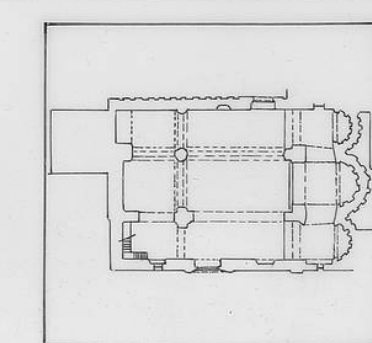

0 1 2 5

STO. SEPULCRO
ESTADO ACTUAL
SECCION LONGITUDINAL
ESCALA 1:50 JULIO/91

TOPO
ZAMORA