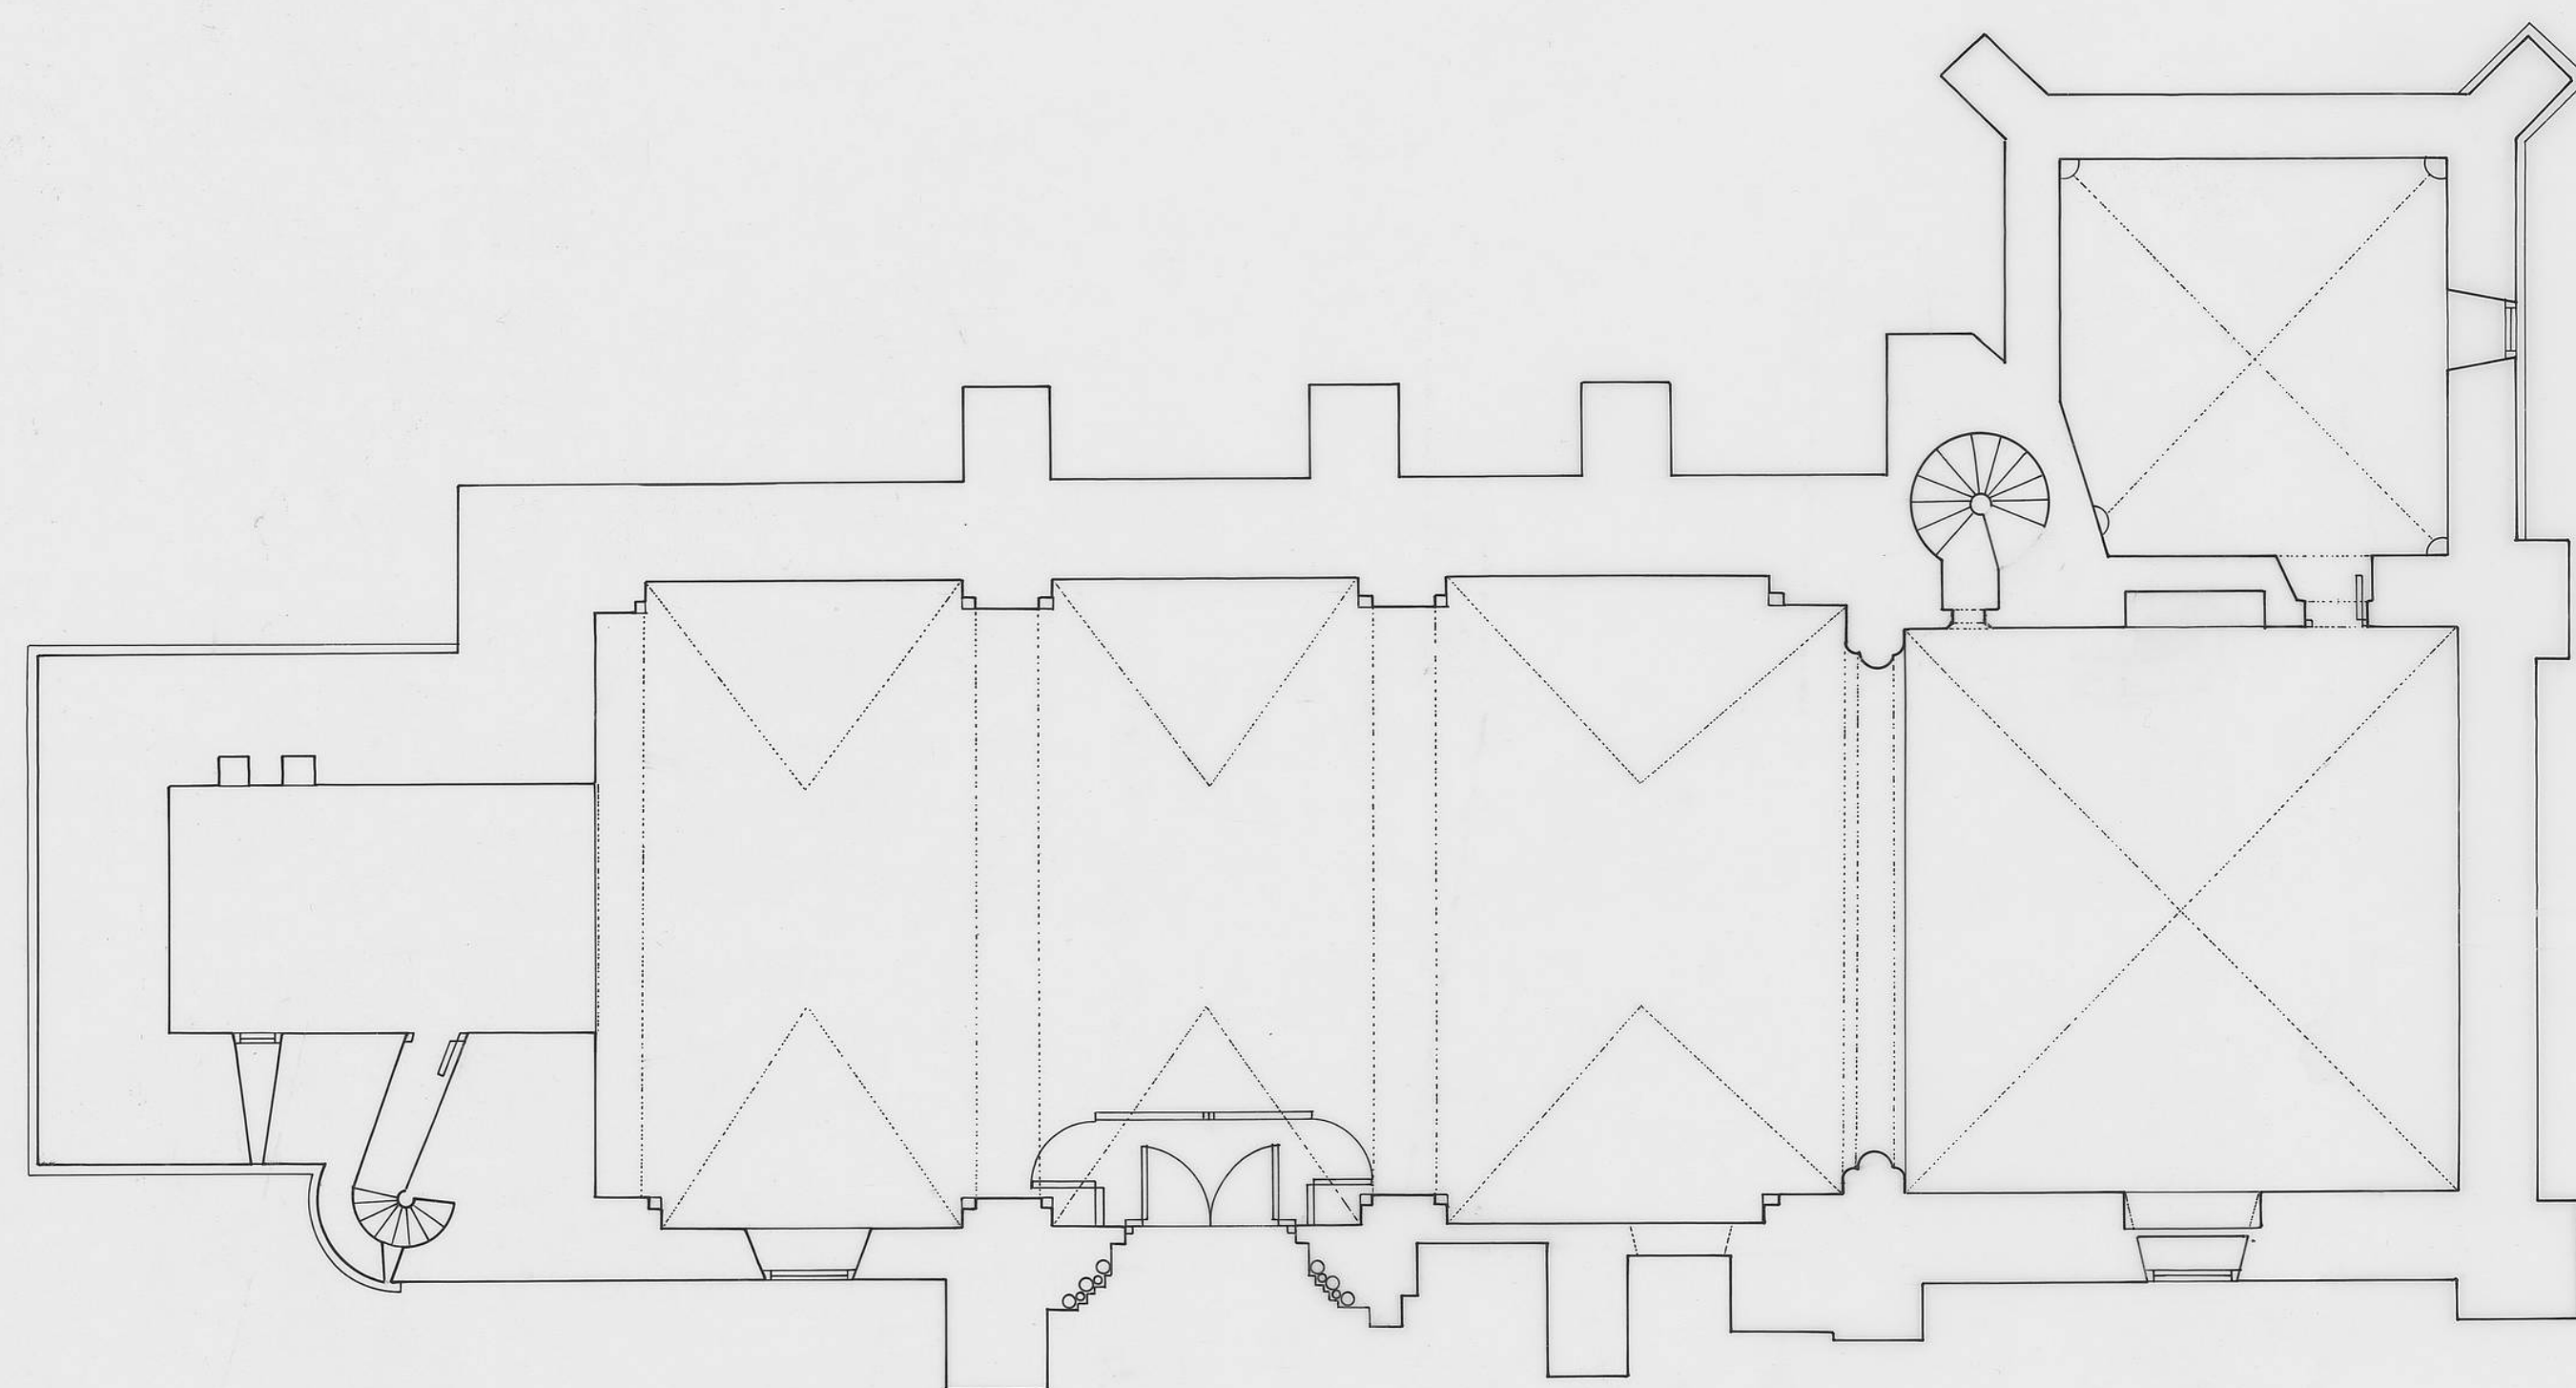

PLANO PLANTA
FECHA FEB-94
ESCALA 1:100
AUTOR

DOCUMENTACION GRAFICA

PLANTA
ESCALA 1:100

FEBRE RO /94

COGECES
VALLADOLID