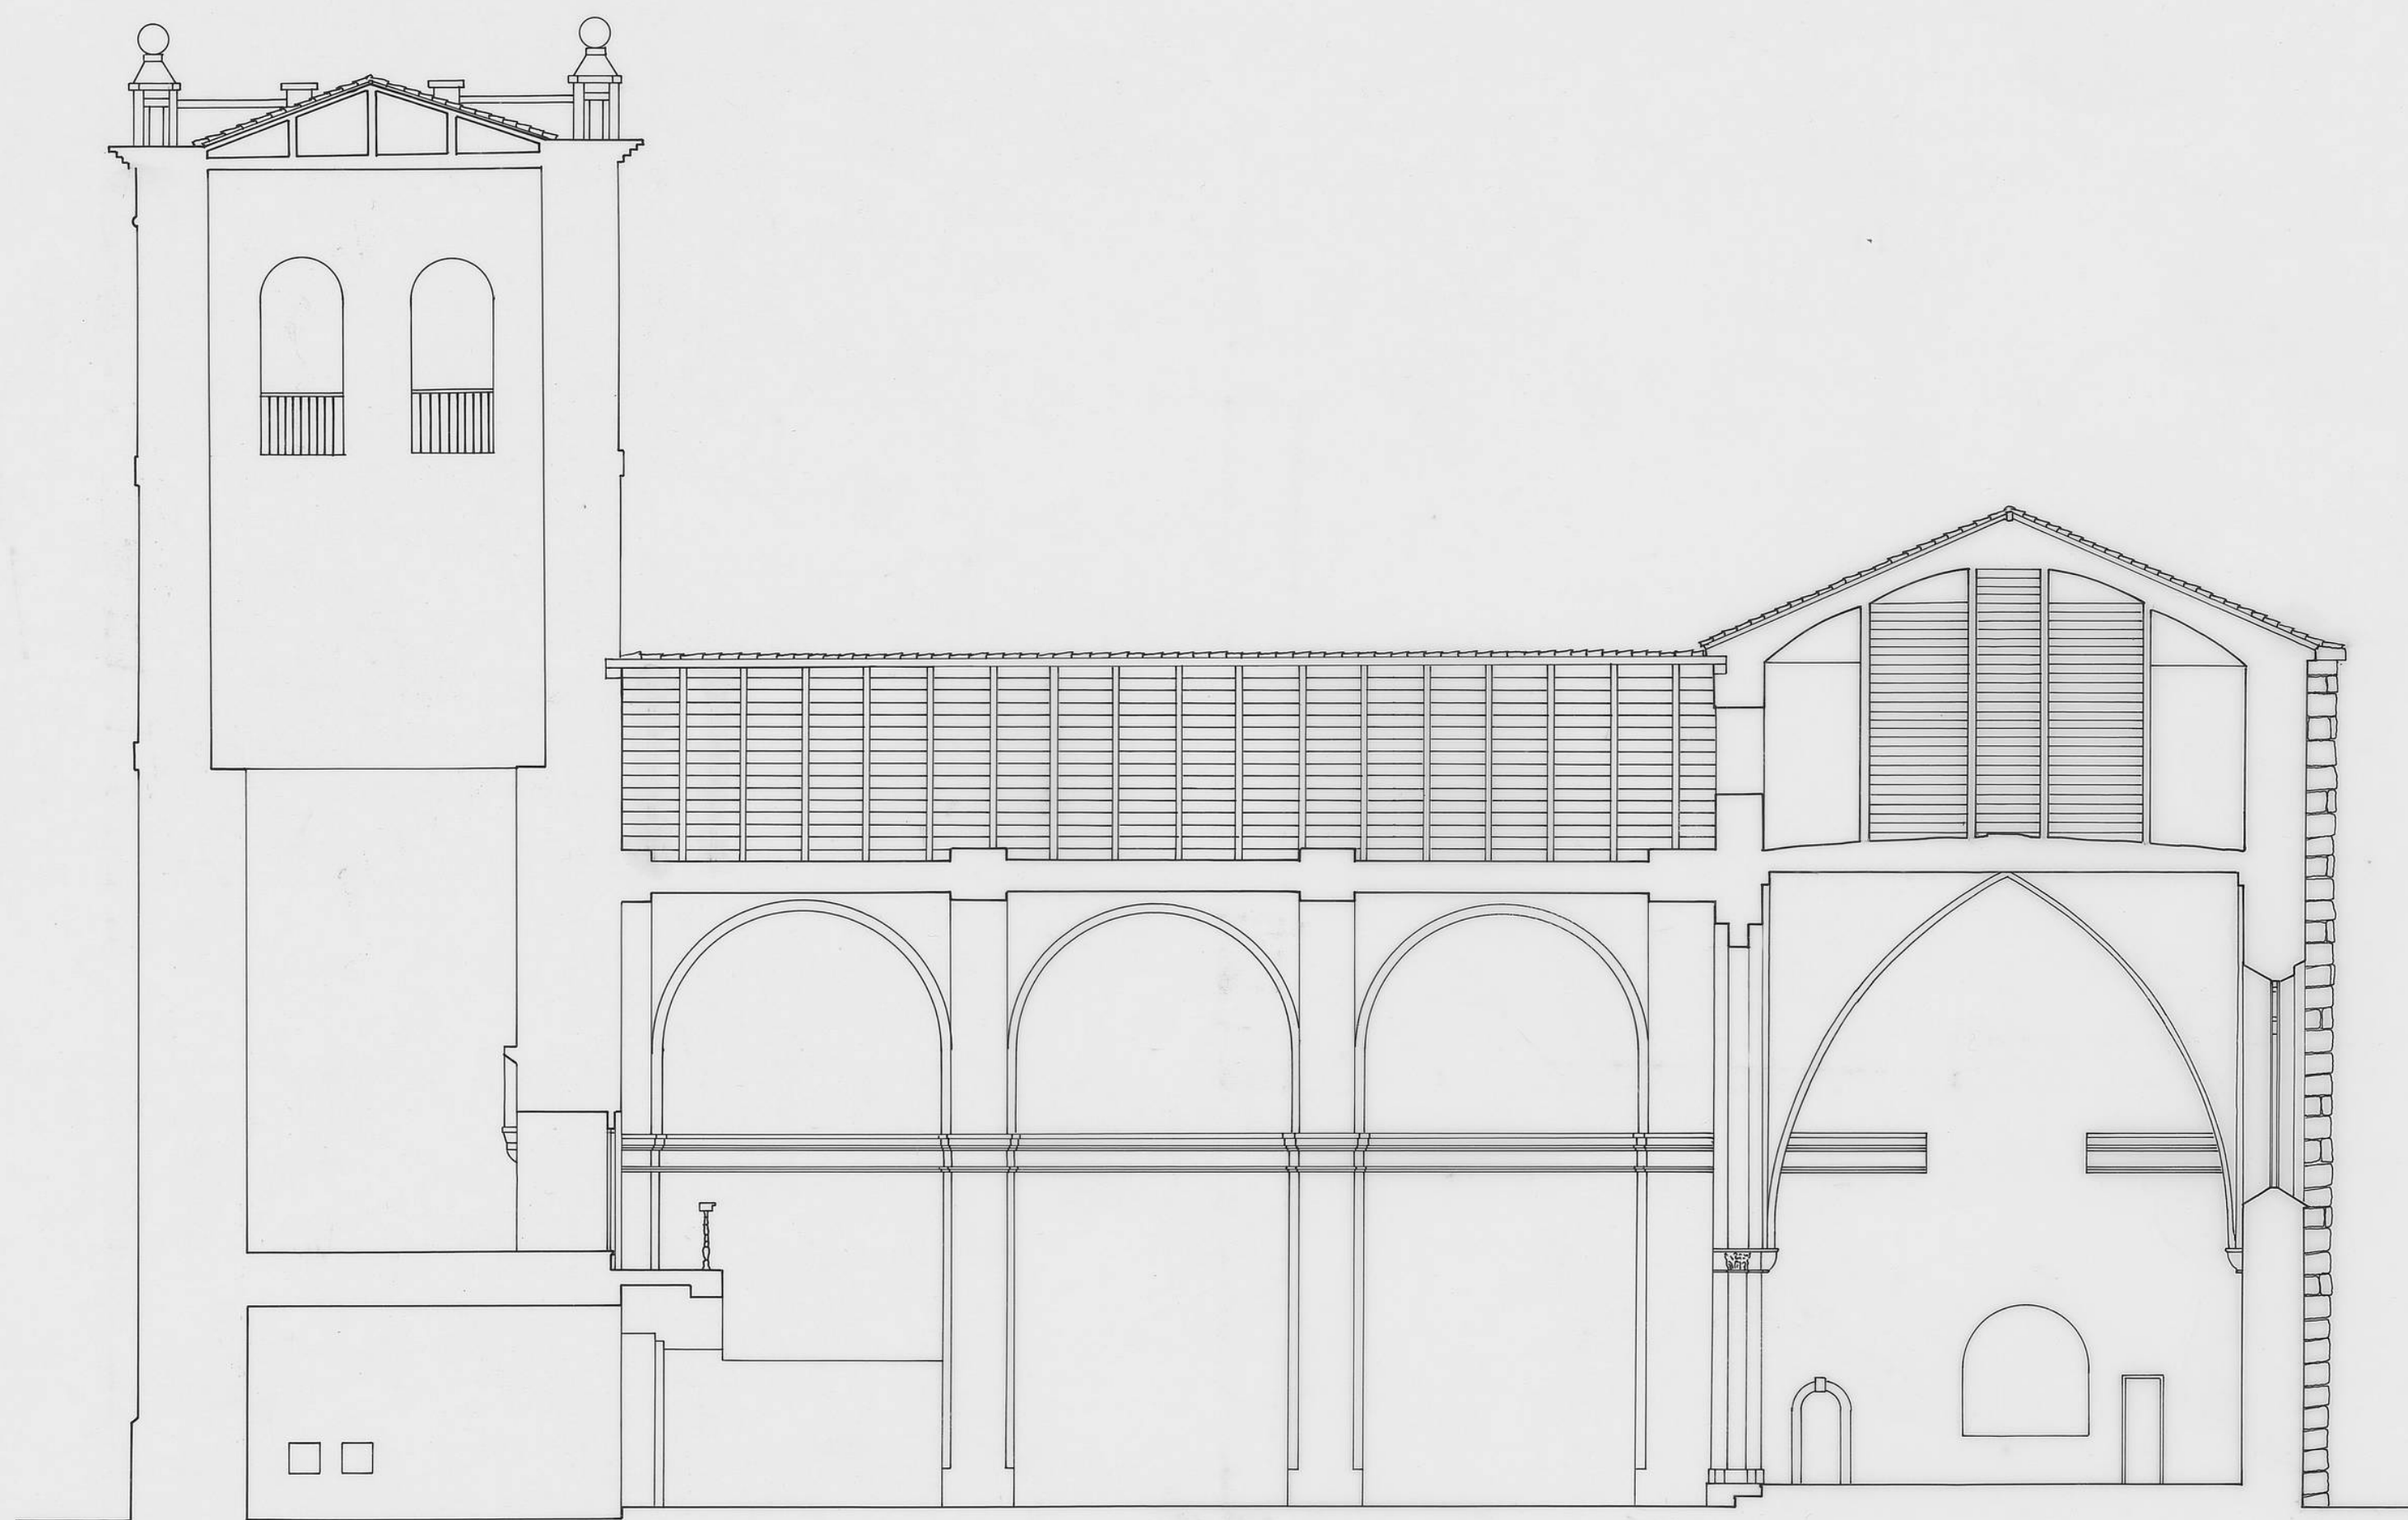

FECHA FE 0 - 95 ESCALA 1:100 AUTOR
PLANO 26C/10W

DOCUMENTACION GRAFICA

SECCION
ESCALA 1:100

FEBRERO/95

COGECES
VALLADOLID