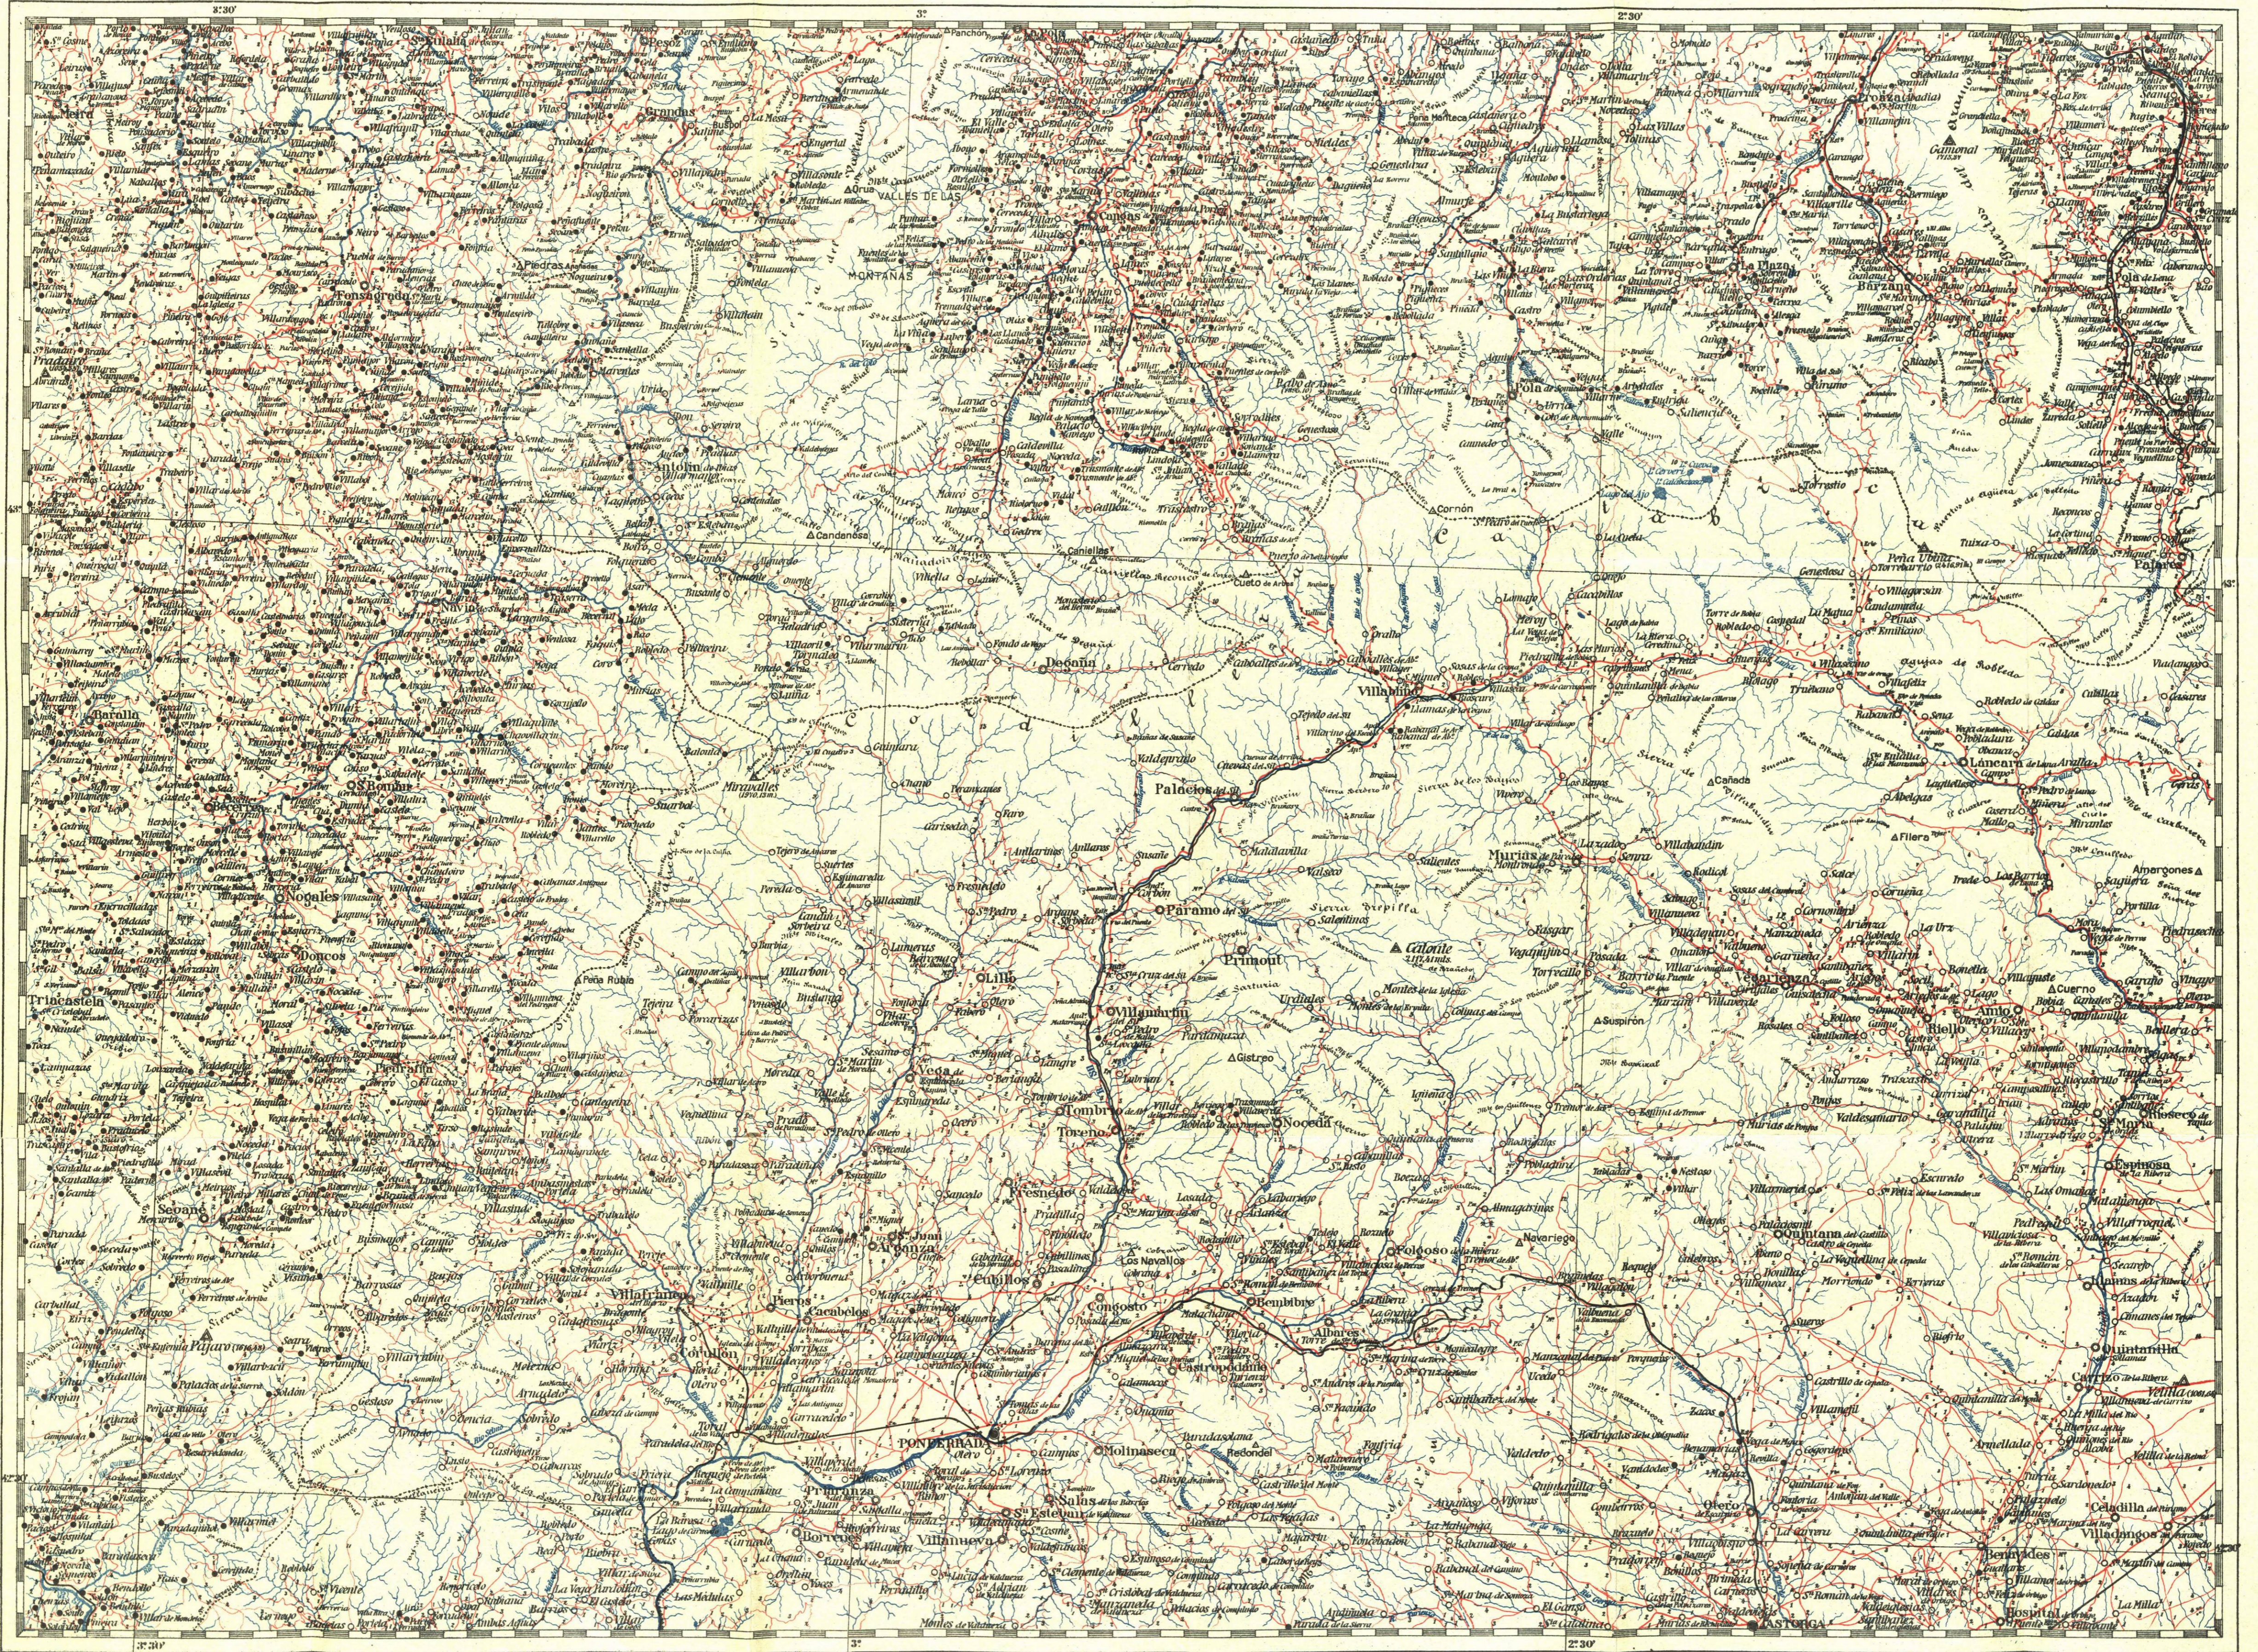

MAPA MILITAR ITINERARIO

REGIÓN DEL BIERZO

Tirada especial para la Conferencia del Excmo. Señor General Gómez Núñez.

Escala de 1:200.000

Talleres del Depósito de la Guerra.