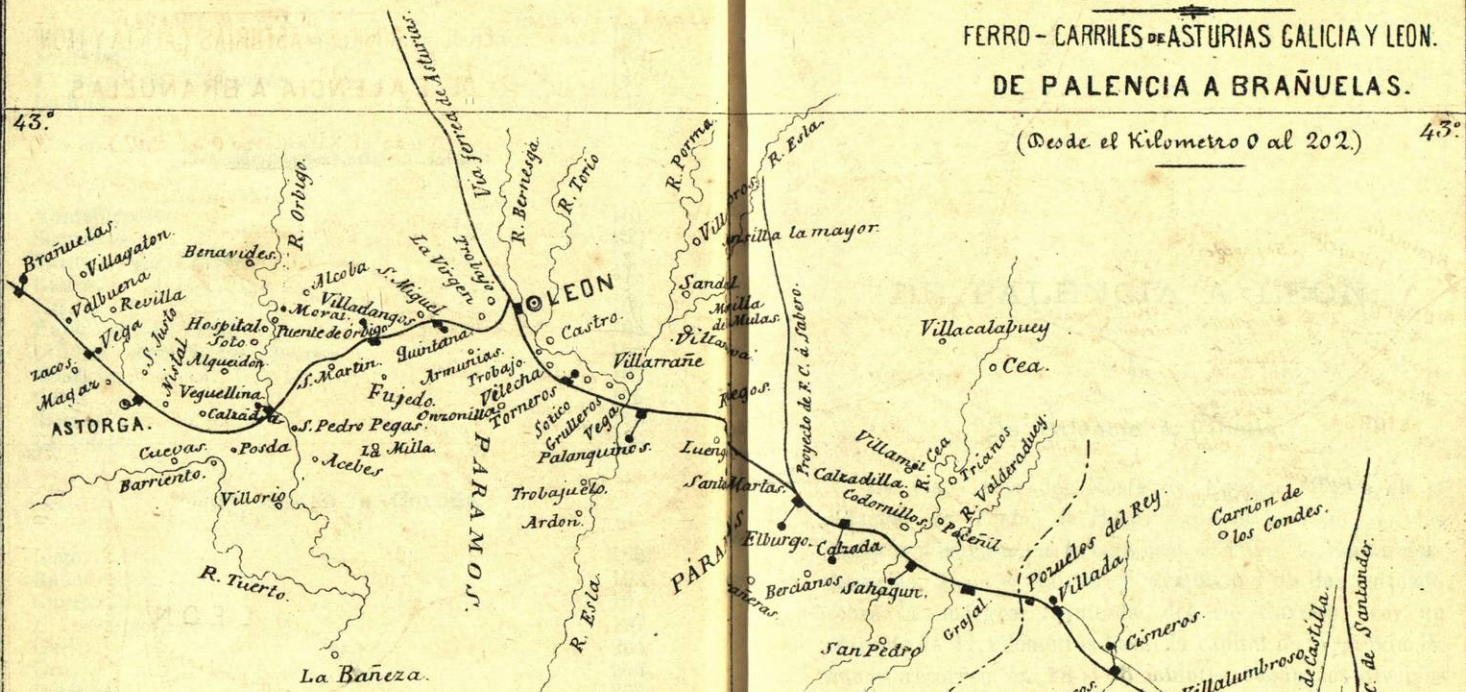

DE PALENCIA Á LA CORUÑA.  
 FERRO - CARRILES DE ASTURIAS GALICIA Y LEON.  
 DE PALENCIA A BRAÑUELAS.

(Desde el Kilometro 0 al 202.)

DISTANCIAS INTERMEDIAS.

ESTACIONES.	KIL.	ESTACIONES.	KIL.
PALENCIA	0	El Burgo	12
Grijota	6	Santas Martas	16
Villalumbroso	6	Palanguinos	19
Becerril	3	Torneros	19
Paredes	6	LEON	19
Villalumbroso	6	Quintana	10
Cimeros	6	Villadangos	10
Villada	12	Veguellina	15
Grajal	9	ASTORGA	17
Sahagun	6	Vega	19
Calzada	6	Brañuelas	12