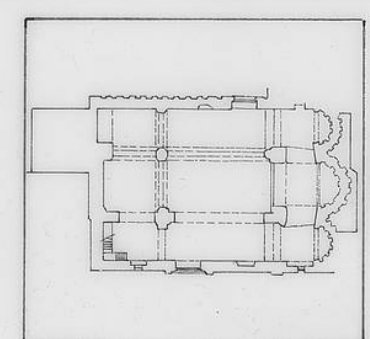

0 1 2 5

STO. SEPULCRO TOPO  
ZAMORA  
ESTADO ACTUAL  
ALZADO MORTE  
ESCALA 1:50 JULIO/91