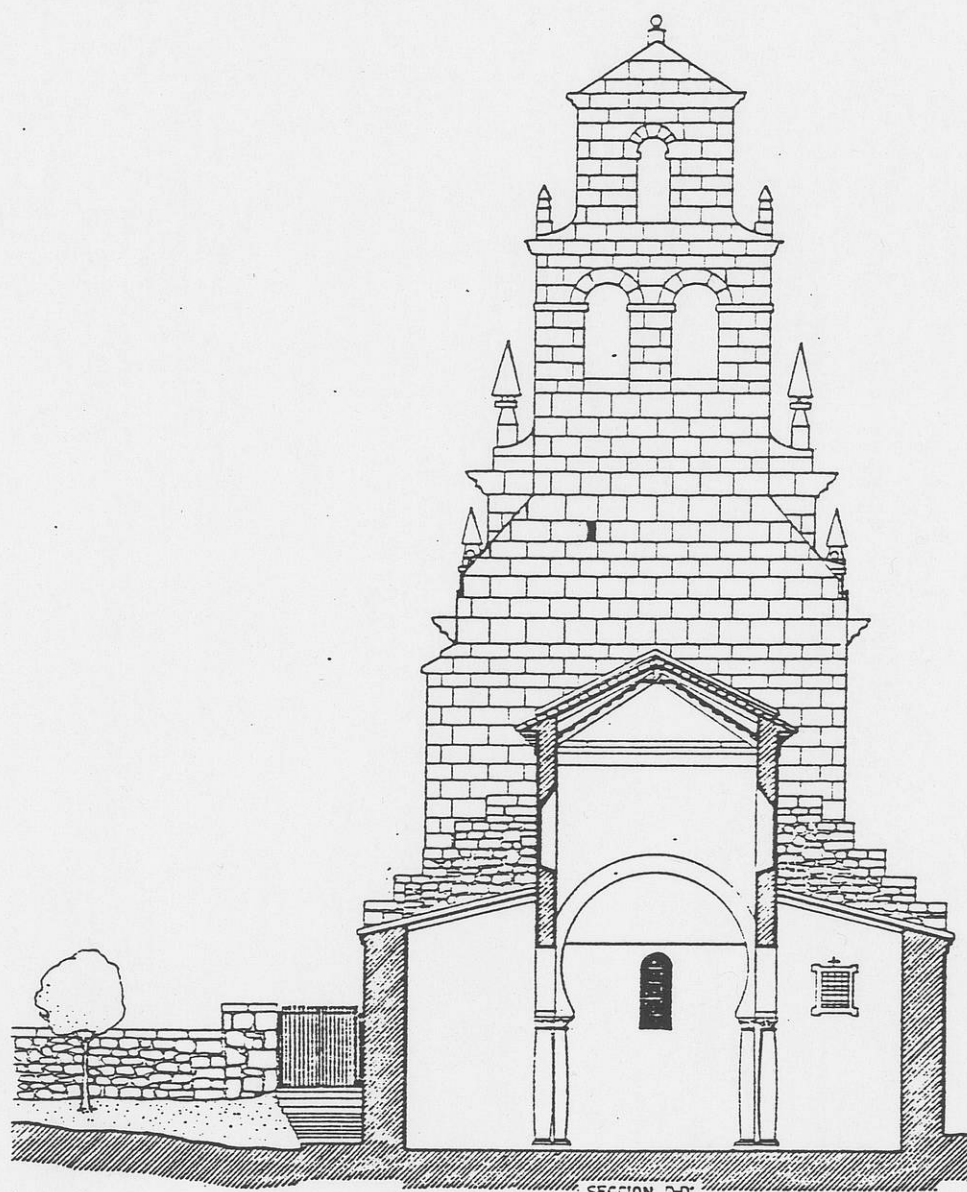

ALZADO ESTE

SECCION D-O

SECCION E-E

ALZADO ESTE

ESCALA GRAFICA

MINISTERIO DE CULTURA

DIRECCION GENERAL DE BELLAS ARTES, ARCHIVOS Y BIBLIOTECAS

IGLESIA DE SAN CEBRIAN

EMPLAZAMIENTO SAN CEBRIAN DE MAZOTE (VALLEABRIDO)

PLANO ALZADO ESTE Y SECCIONES

ESCALA 1/2000 FECHA DICIEMBRE 1960

ARQUITECTO MARIANO BERRIO OLMIDE

COLABORADORES EZEQUIEL ARIA DEZ

ROBERTO AGUADO MANCERO