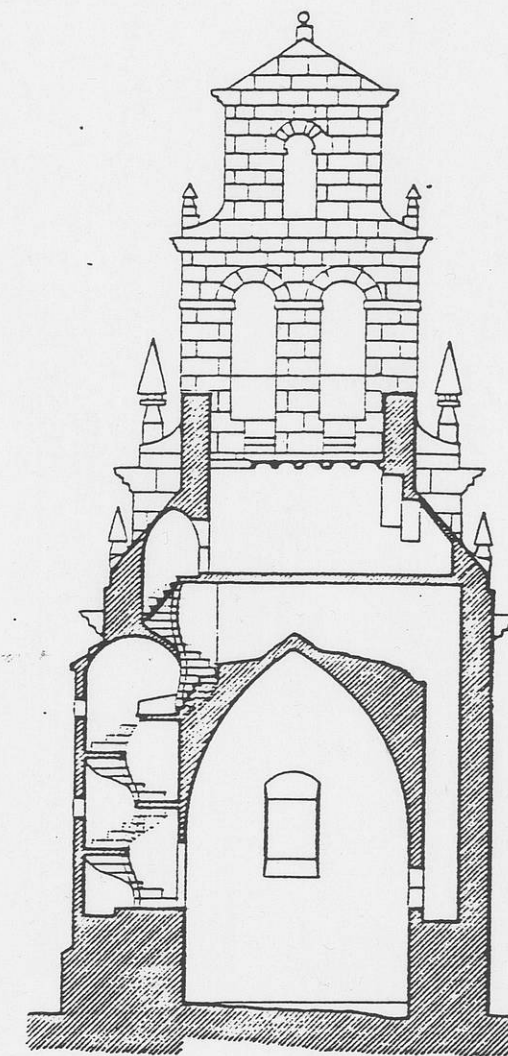

ALZADO ESTE

SECCION D-O

SECCION E-E

ALZADO ESTE

ESCALA GRAFICA

MINISTERIO DE CULTURA

DIRECCION GENERAL DE BELLAS ARTES, ARCHIVOS Y BIBLIOTECAS

IGLESIA DE SAN CEBRIAN

EMPLAZAMIENTO SAN CEBRIAN DE MAZOTE (VALLEABRIDO)

PLANO ALZADO ESTE Y SECCIONES

ESCALA 1/2000 FECHA DICIEMBRE 1960

ARQUITECTO MARIANO BERRIO OLMIDE

COLABORADORES EZEQUIEL ARIA DEZ

ROBERTO AGUADO MANCERO