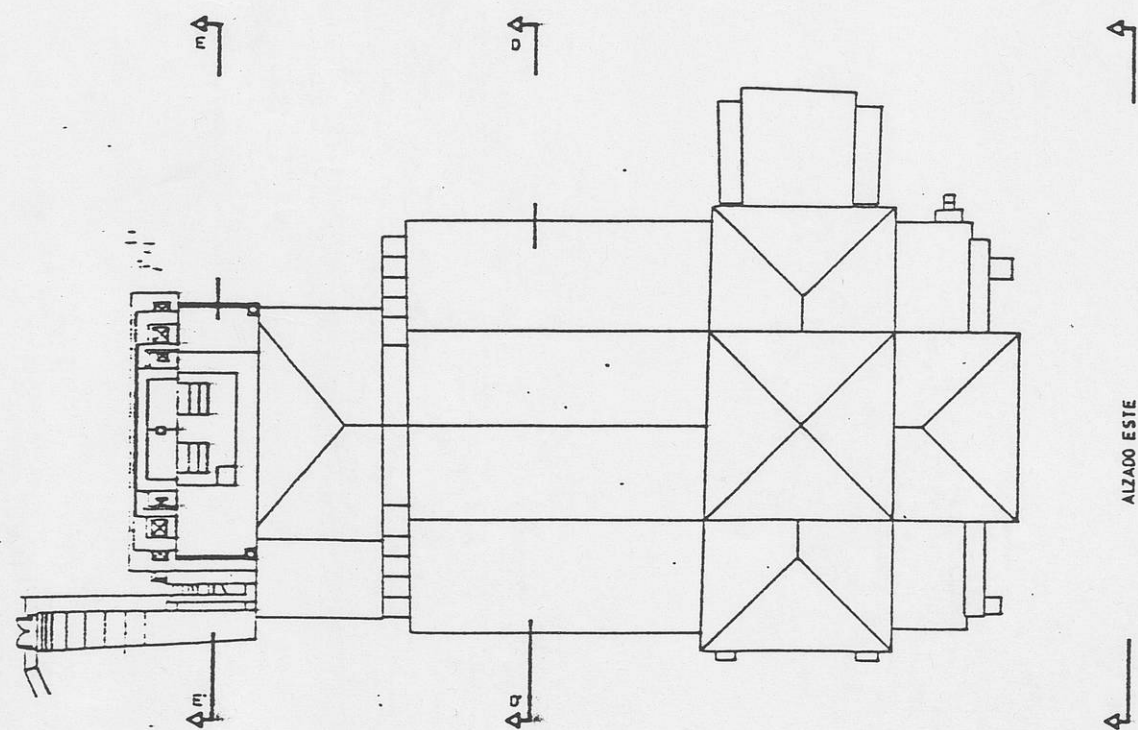

ALZADO ESTE

SECCION D-O

SECCION E-E

ALZADO ESTE

ESCALA GRAFICA

MINISTERIO DE CULTURA

DIRECCION GENERAL DE BELLAS ARTES, ARCHIVOS Y BIBLIOTECAS

IGLESIA DE SAN CEBRIAN

EMPLAZAMIENTO SAN CEBRIAN DE MAZOTE (VALLEABRIDO)

PLANO ALZADO ESTE Y SECCIONES

ESCALA 1/2000 FECHA DICIEMBRE 1960

ARQUITECTO MARIANO BERRIO OLMIDE

COLABORADORES EZEQUIEL ARIA DEZ

ROBERTO AGUADO MANCERO