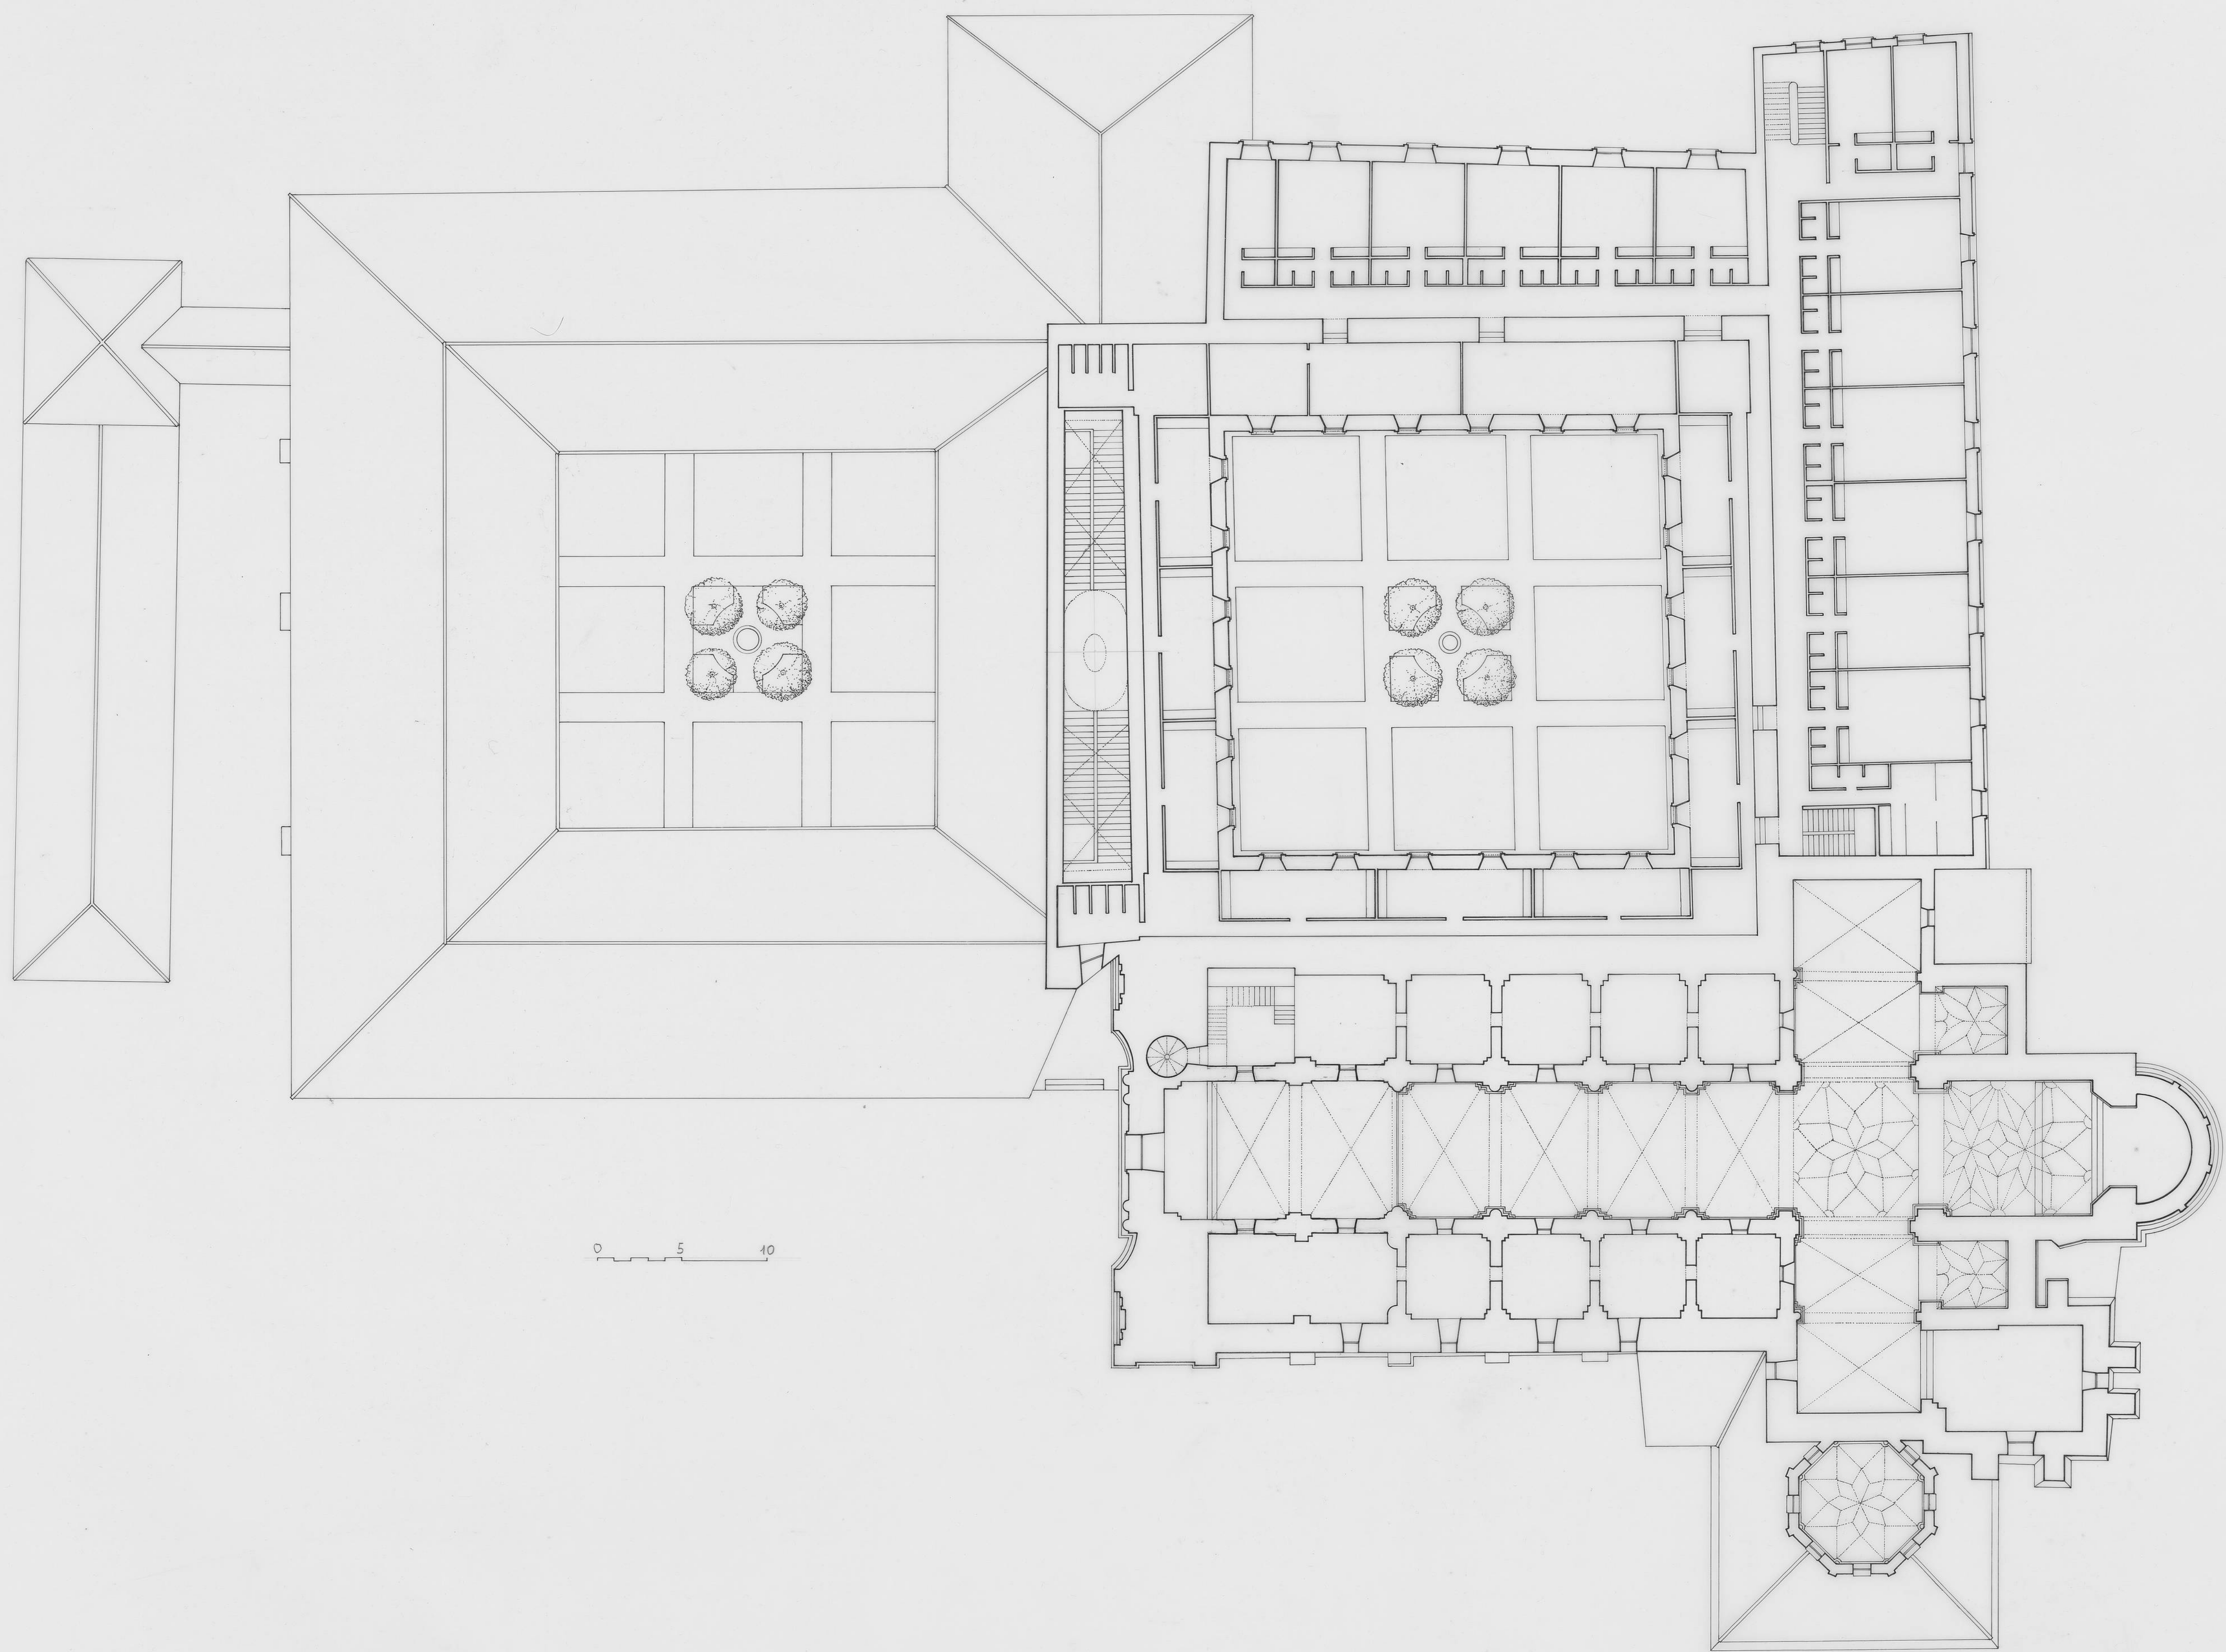

PLANO PLANTA ESCALA AUTOR

0 5 10

MONASTERIO DE LA SANTA ESPINA
VALLADOLID
PLANTA SEGUNDA
E:1/200 ENERO/1992