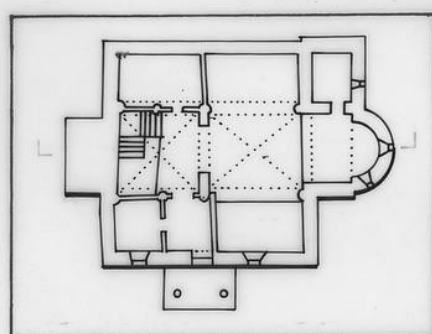

0 1 2 10

FUNDACIÓN S<sup>TA</sup> MARÍA LA REAL - Centro de Estudios del Románico

TEMA : IGLESIA  
ADVOCACIÓN : NTRA. SRA. DE LA ASUNCION  
POBLACIÓN : LUMIAS SORIA  
PLANO : ALZADO SUR  
FECHA : DICIEMBRE '96 ESCALA: 1:100  
AUTOR : MÓNICA MONTAUT