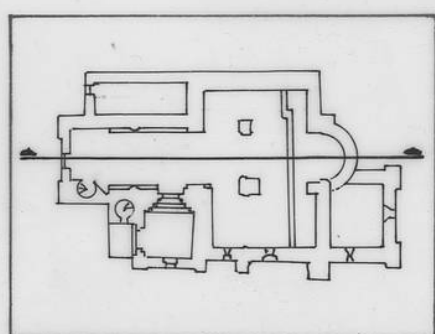

0 1 2 10

FUNDACIÓN S<sup>TA</sup> MARÍA LA REAL - Centro de Estudios del Románico

TEMA IGLESIA  
ADVOCACIÓN SANTA MARIA LA MAYOR  
POBLACIÓN CASTRECIAS BURGOS  
PLANO SECCION LONGITUDINAL  
FECHA JUNIO 1997 ESCALA 1:100  
AUTOR SONIA GARCIA DE LOS SALMONES GUTIERREZ