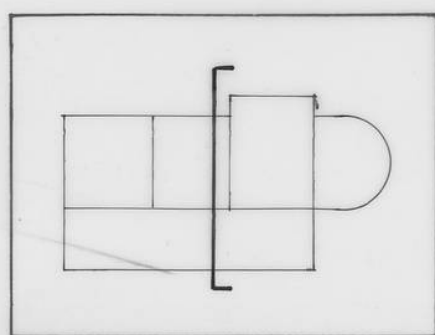

0 1 2 10

FUNDACIÓN S^{TA} MARÍA LA REAL - Centro de Estudios del Románico

TEMA	IGLESIA	
ADVOCACIÓN	SAN MIGUEL	
POBLACIÓN	DERCEDO. DURGOS	
PLANO	SECCIÓN N-S	
FECHA	11.9.97.	ESCALA 1:100
AUTOR	J. GÓMEZ PORTELA	