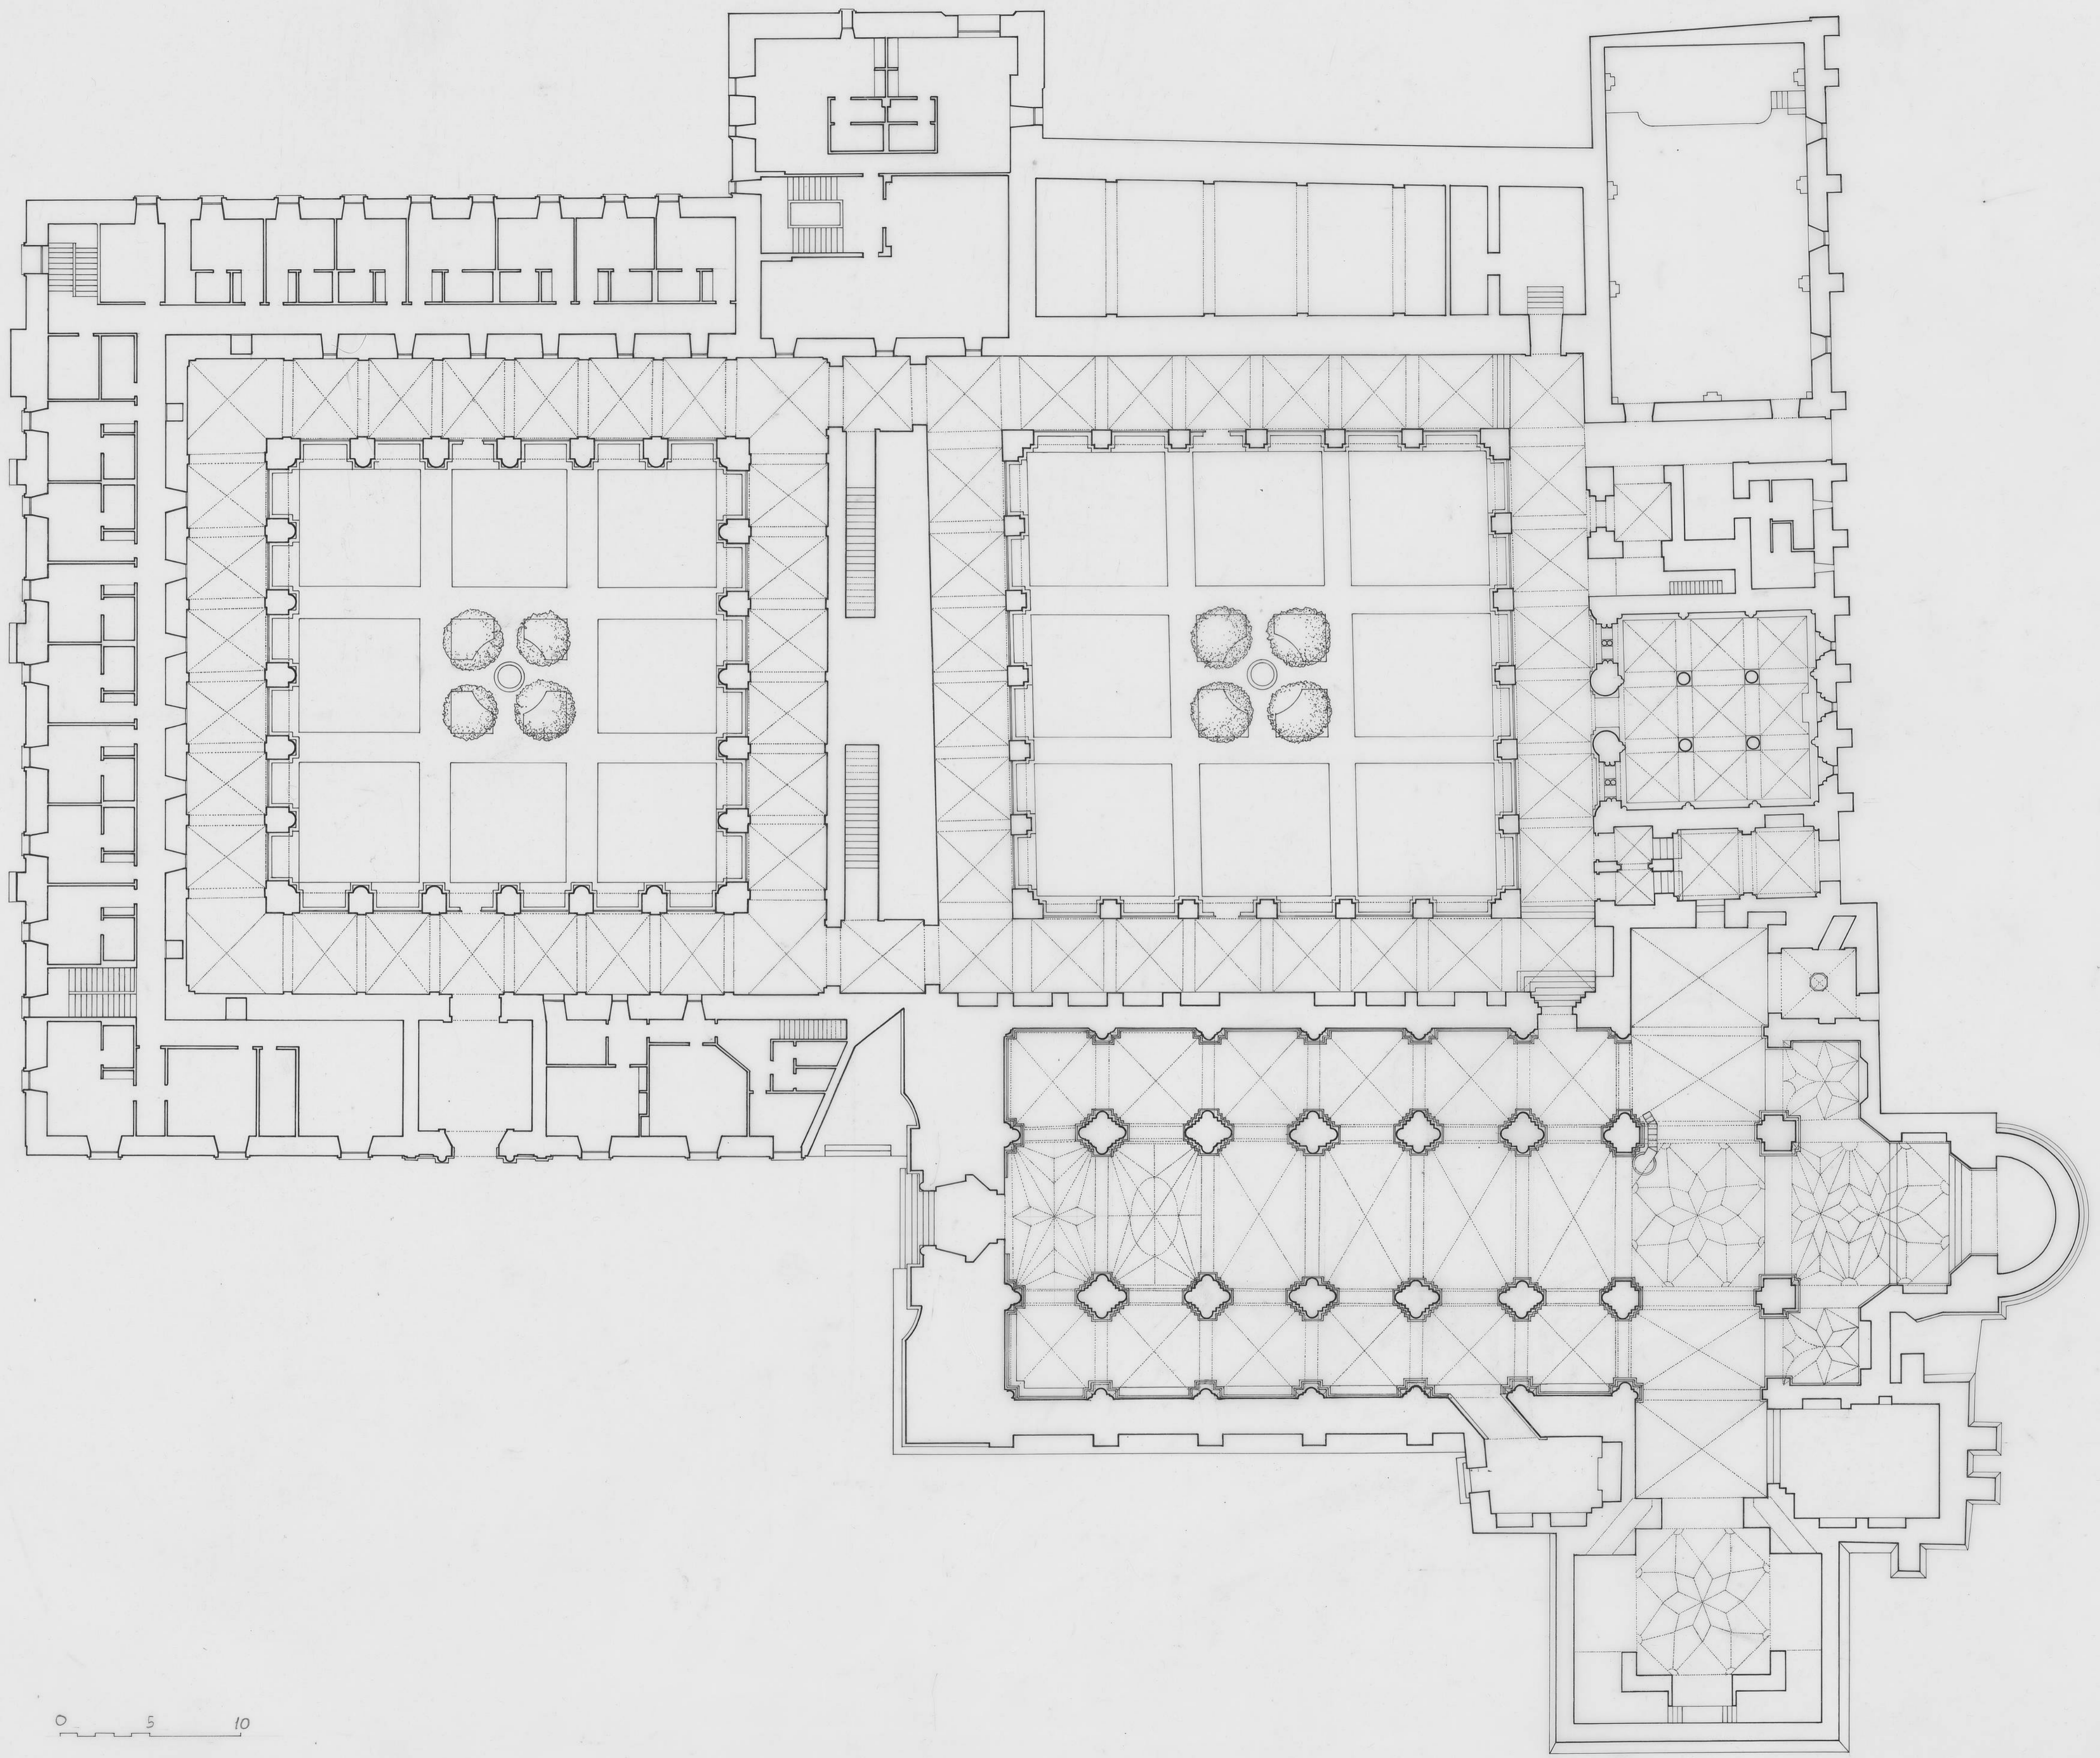

PLANO ENTREPLANTA ESCALA 1/200 AUTOR

0 5 10

MONASTERIO DE LA SANTA ESPINA
VALLADOLID
ENTREPLANTA
E:1/200 ENERO/1992