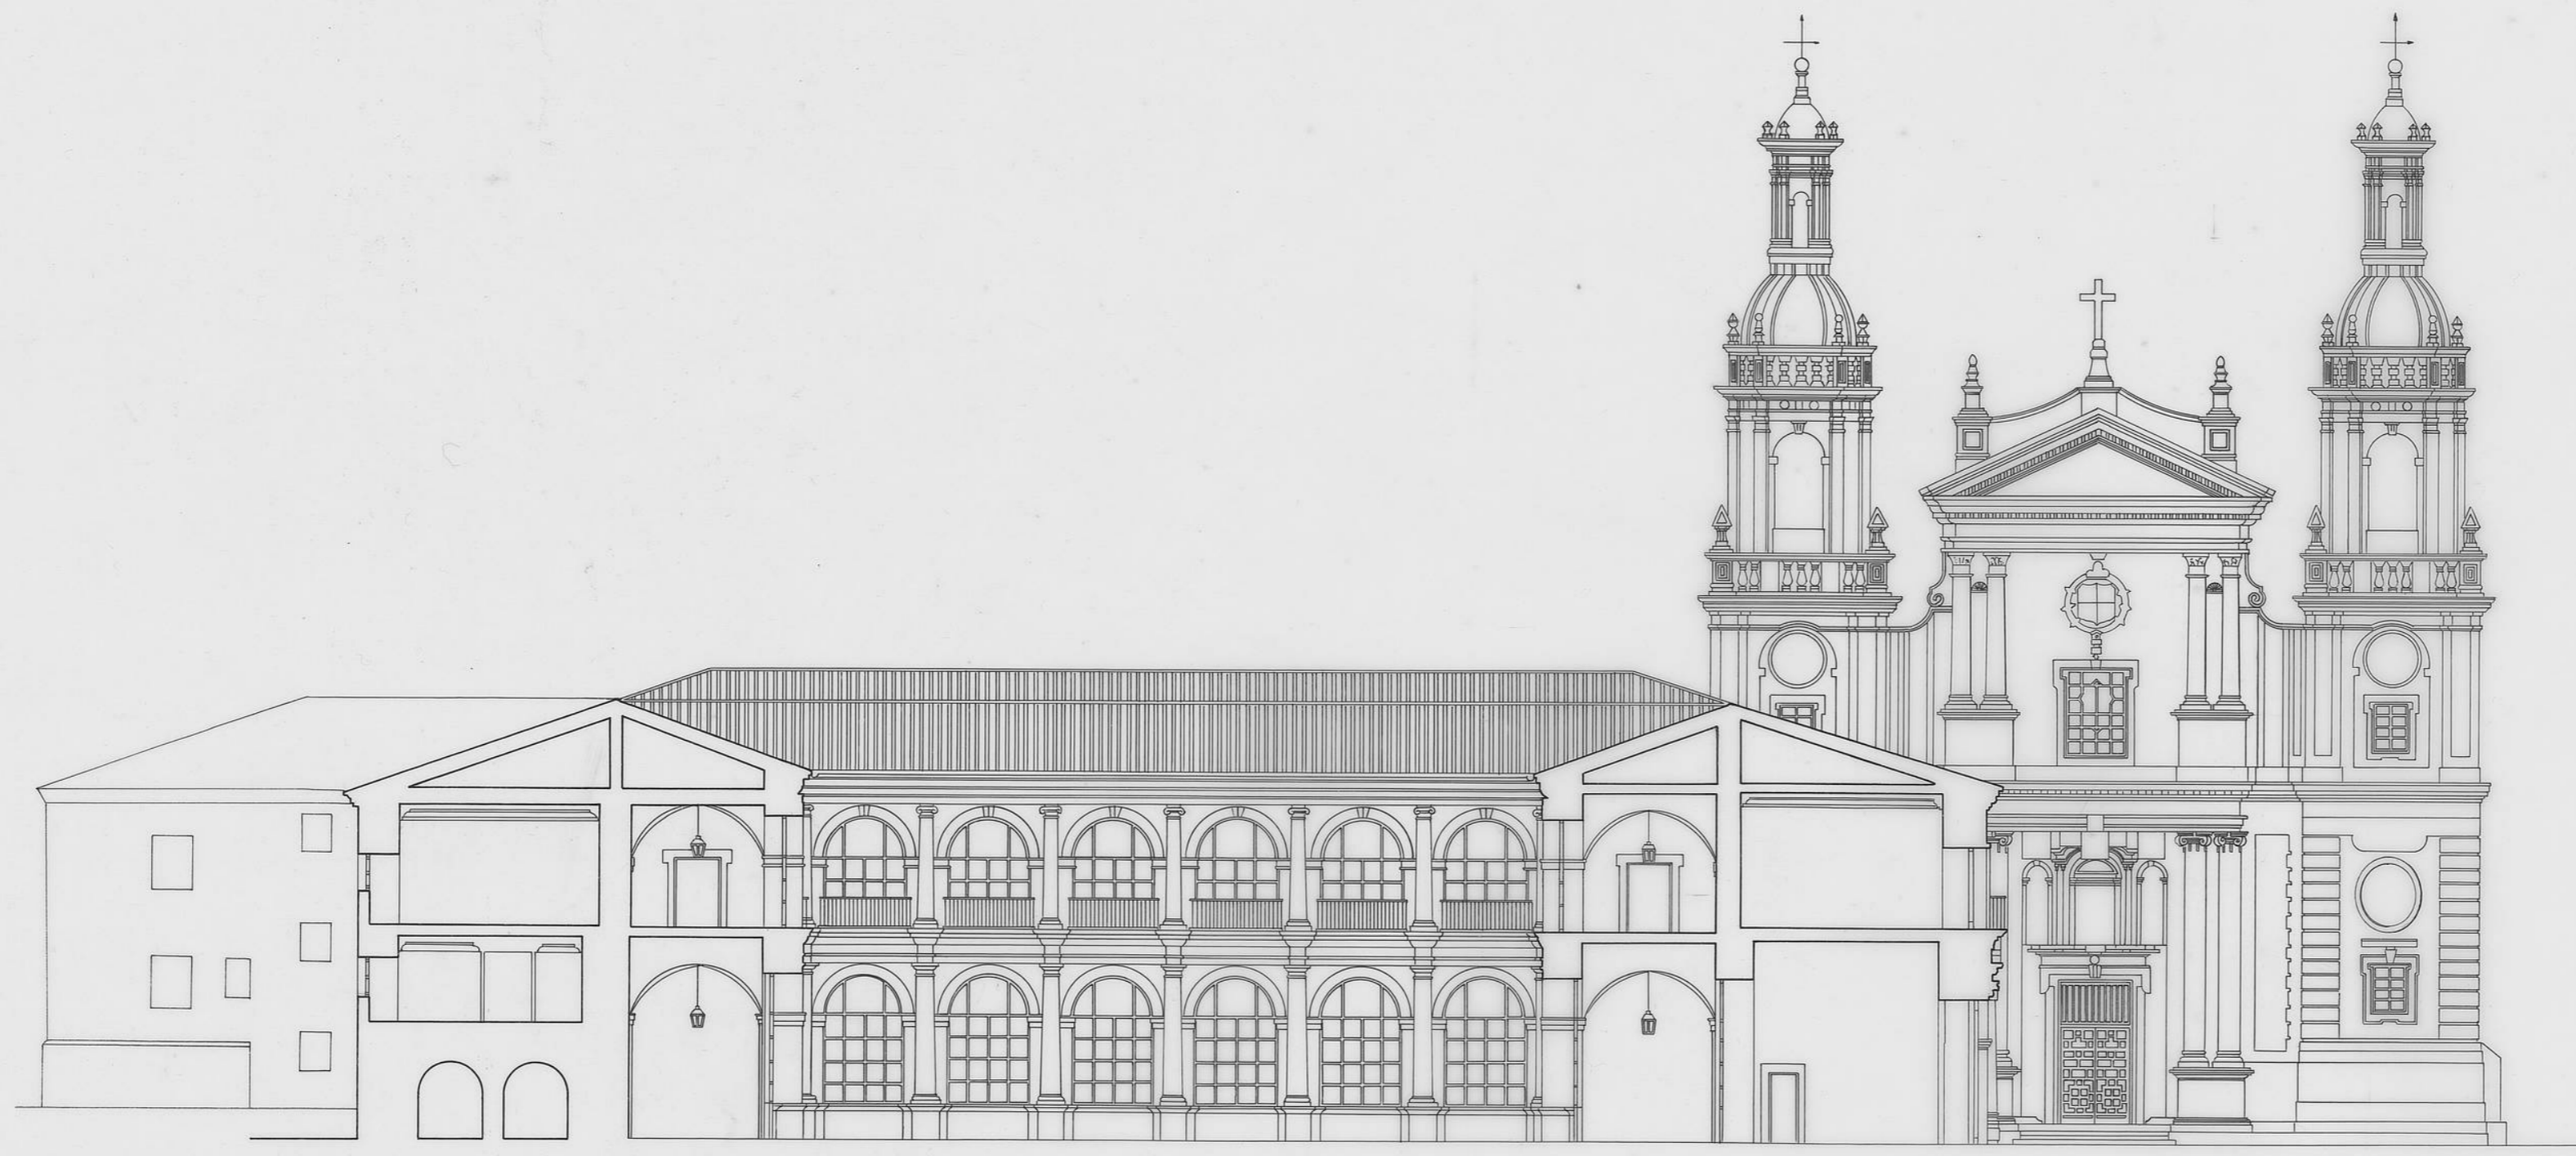

PLANO SECCION
FECHA 21-1-92
ESCALA 1:200
AUTOR

MONASTERIO DE LA SANTA ESPINA
VALLADOLID

SECCION

ESCALA 1:200

ENERO /92