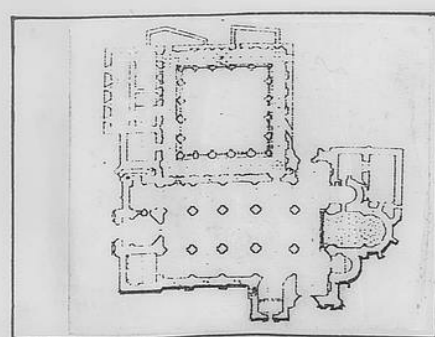

0 2 4 20

FUNDACIÓN S^{TA} MARÍA LA REAL - Centro de Estudios del Románico

TEMA	CATEDRAL
ADVOCACIÓN	STA. MARIA
POBLACIÓN	CIUDAD RODRÍGO
PLANO	ALZADO
FECHA	MARZO 97
AUTOR	ESTHER TESTERA GORGÓJO
	ESCALA 1:200