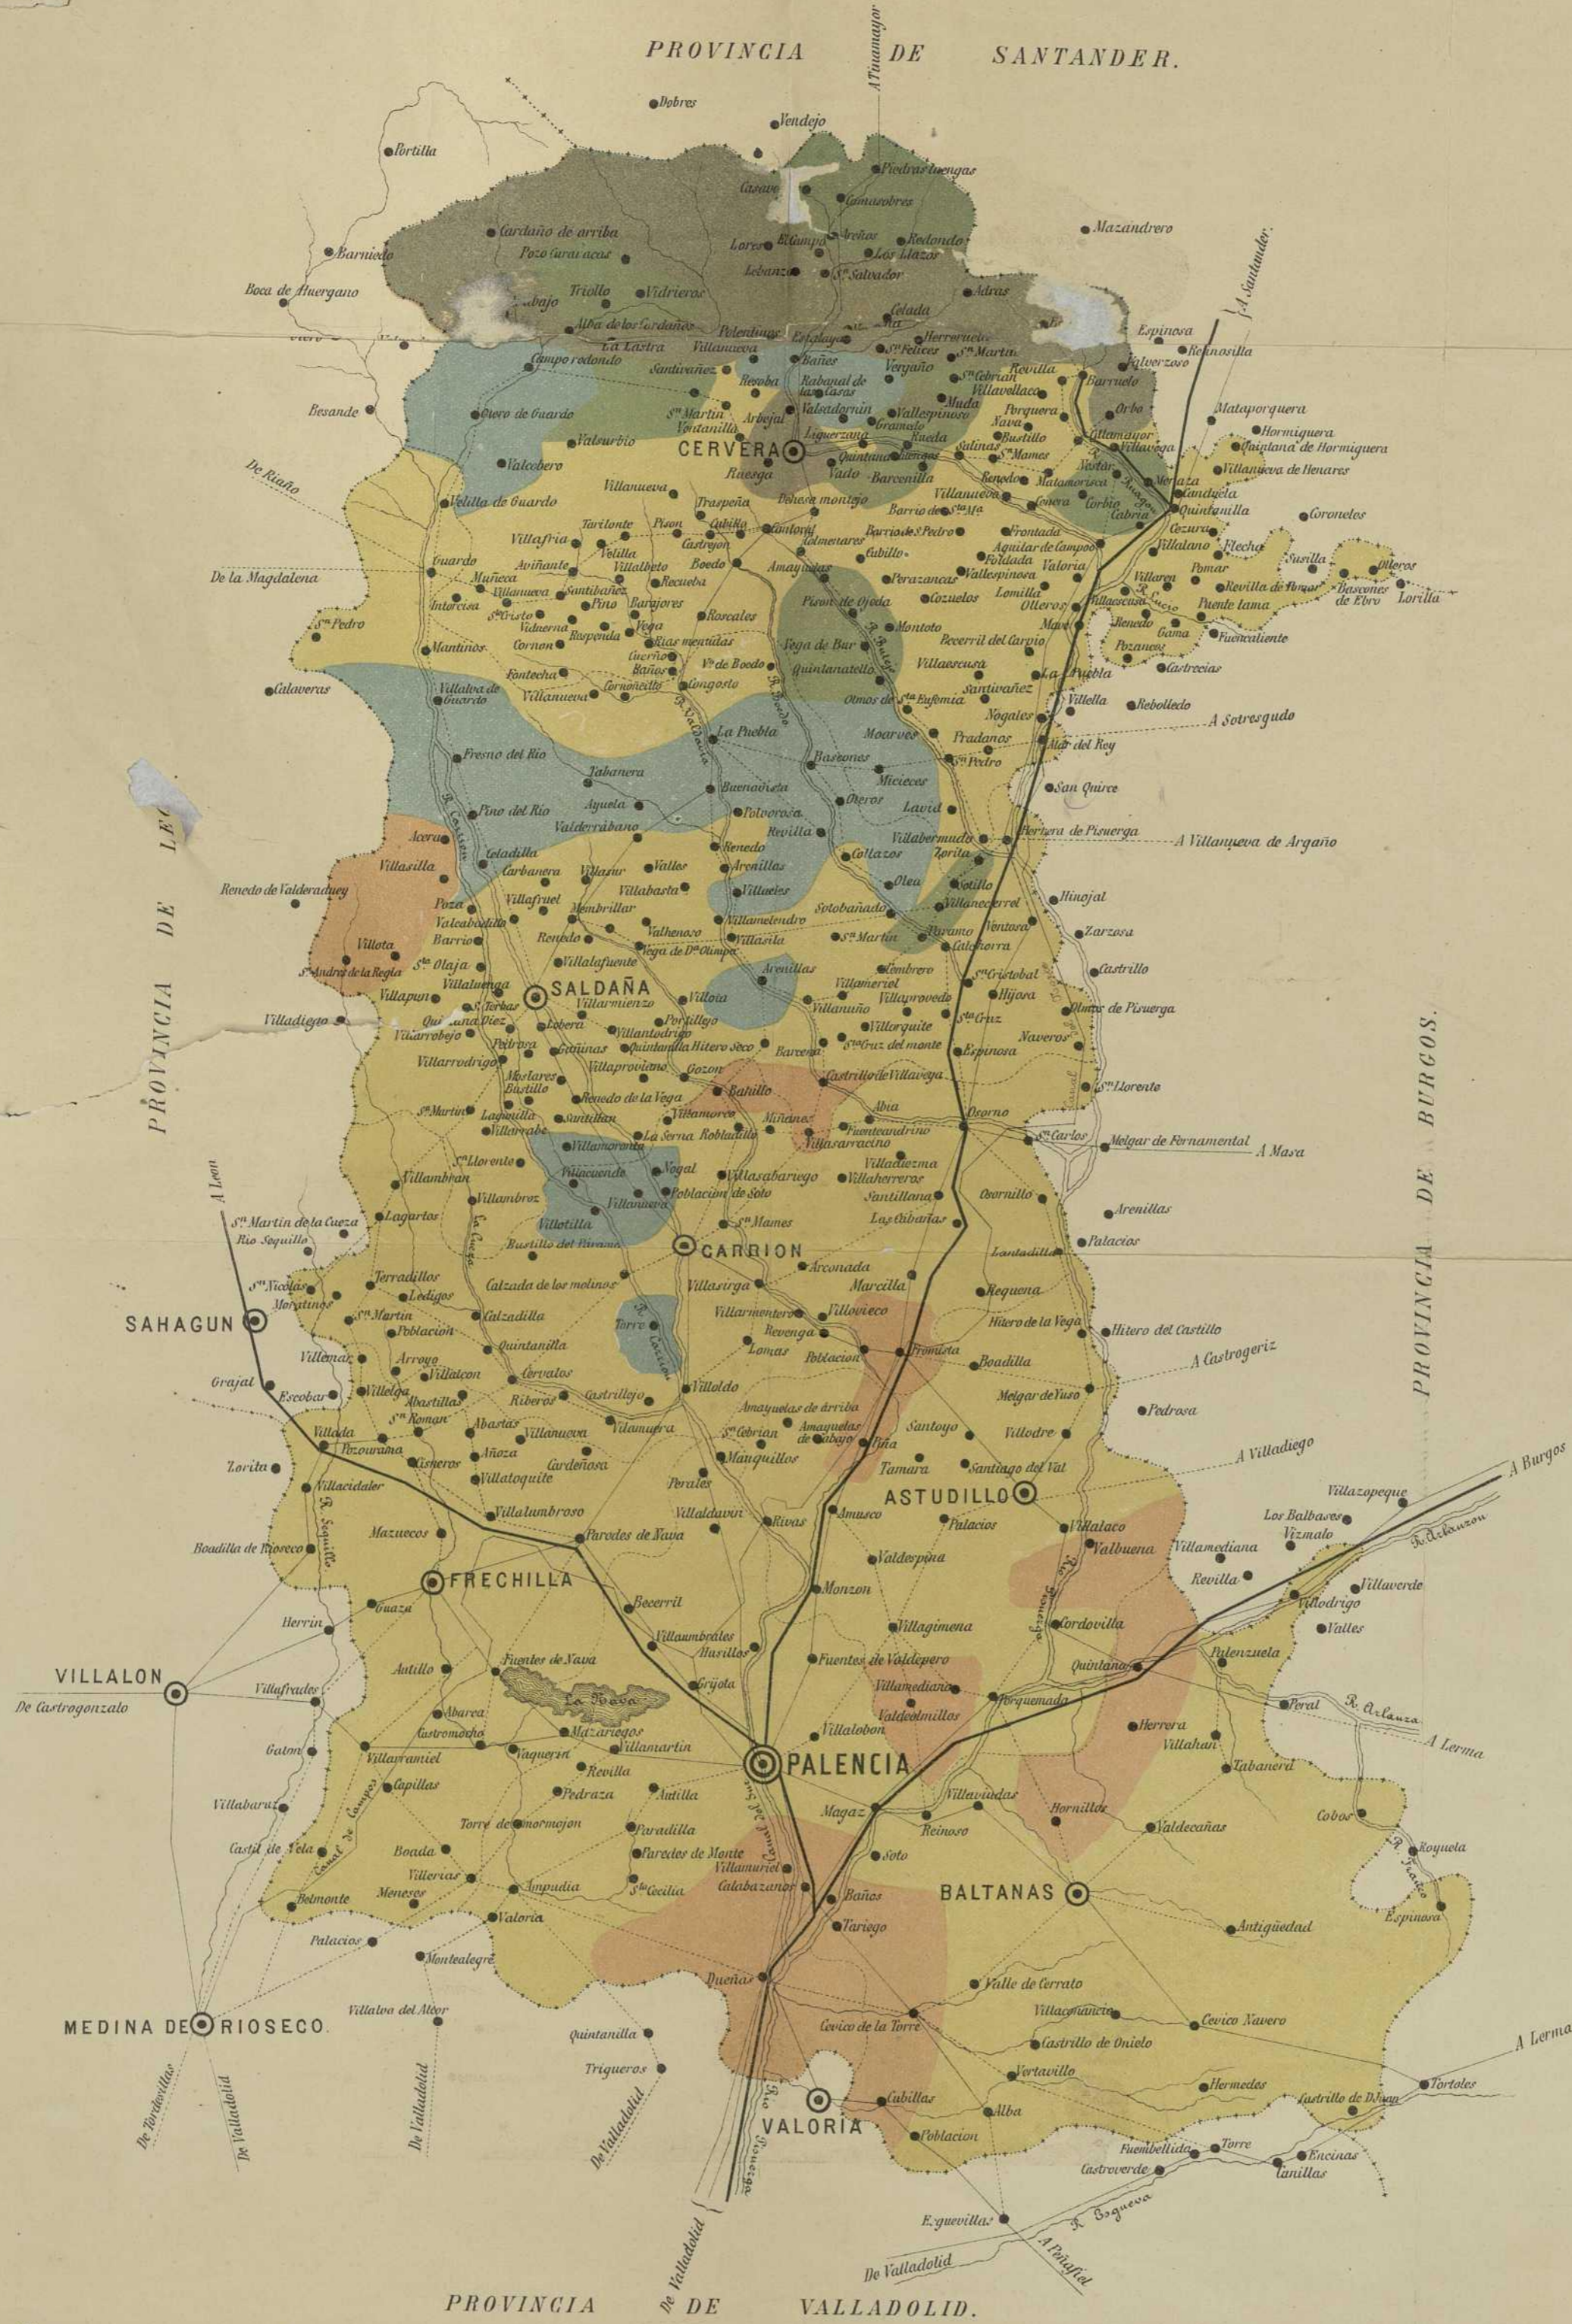

MAPA AGRONOMICO-CULTURAL

Y CARTA ITINERARIA

DE LA PROVINCIA DE PALENCIA.

Signos convencionales.

	Camino de hierro	Carreteras del Estado	Carreteras provinciales	Rio	Cereales	
Construido	—	—	—	—	Vid	—
En construccion	- - -	- - -	- - -	—	Riego	—
Sin construir	· · ·	· · ·	· · ·	—	Praedos	—
				—	Montes	—

Esplicacion.

La coloracion de cada termino municipal representa el cultivo predominante segun su importancia relativa.

Escala de 1 por 40000.