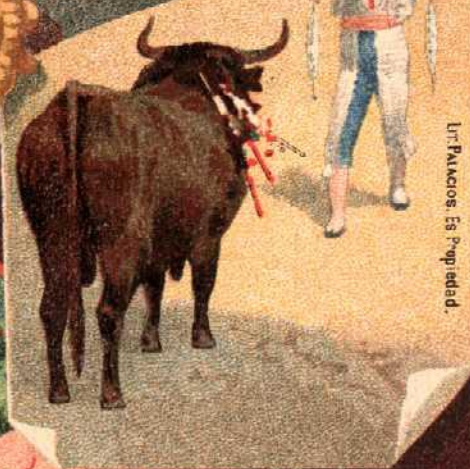

CAPEO Á LA VERÓNICA.

De gran lucimiento es esta manera de capear, que consiste en colocarse el diestro preparado con el capote abierto frente al toro, y dejándole llegar sin mover los pies; carga la suerte guiando á la res con el capote por derecha ó izquierda, para que salga, despues de dar la cabezada, y quede cuadrada para repetir la misma suerte, á cuyo fin el torero debe, girando un poco, quedar de nuevo preparado frente á la cara del animal.

POR PESETAS 2,50 SEMANALES

SE ADQUIEREN LAS CÉLEBRES

MADRID 23, Carretas, 25.

Los Palacios. Es Propiedad.

BANDERILLAS AL CUARTEO.

Para ejecutar esta suerte, el diestro cita de frente al toro á la distancia conveniente, ya viniendo la res levantada, y estando quieta, arrancando al bulto en este último caso haciendo por él en ambos, llegan á encontrarse en el centro de la suerte; en este momento el torero hace un medio círculo como en los recortes, siendo su rematé el mismo centro de cuarteo, en cuyo acto mete los brazos, clava los palos y sigue por su terreno.