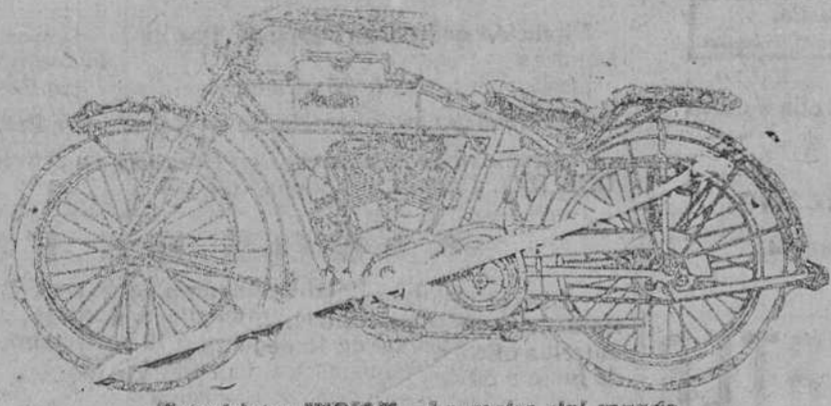

Casa de Saldos

Liquidación de todas las existencias con un 40 y 50 por 100 de descuento. - ¡Todo á mitad de precio!

Almirante Bonifaz, 16

Modern' Garage.

Lain Galvo, 33.-Teléfono núm. 408

Automóviles Chevrolet & Walker.-Agencia de Burgos, Palencia y Valladolid

Magníficos chassis con motores de 4 y 6 cilindros, desde 8 á 10 HP, ruedas metálicas ó de madera, montado sobre los preciosas carrocerías á gusto del cliente, desde el precio más económico al más elevado

SOLIDOS Y SILENCIOSOS Y POCO CONSUMO

MOTOCICLETAS
BICICLETAS

STOCK MICHELIN
Fabricación de neumáticos.
Taller de reparaciones
CARGA DE ACUMULADORES
REMATAR Á FUSCO
PIEZAS DE RECAMBIO

**GASOLINAS
ACRITES
GRASAS, ETC., ETC**

Motocicleta INDIAN.-La mejor del mundo.
Modelos de uno y dos cilindros, de 3 1/2, 4, 5 y 7 HP y de tipo Hendes Special, con arranque, alumbrado y klaxon eléctricos, contador kilométrico é indicador de velocidad.

Alquiler de automóviles á precios convencionales.