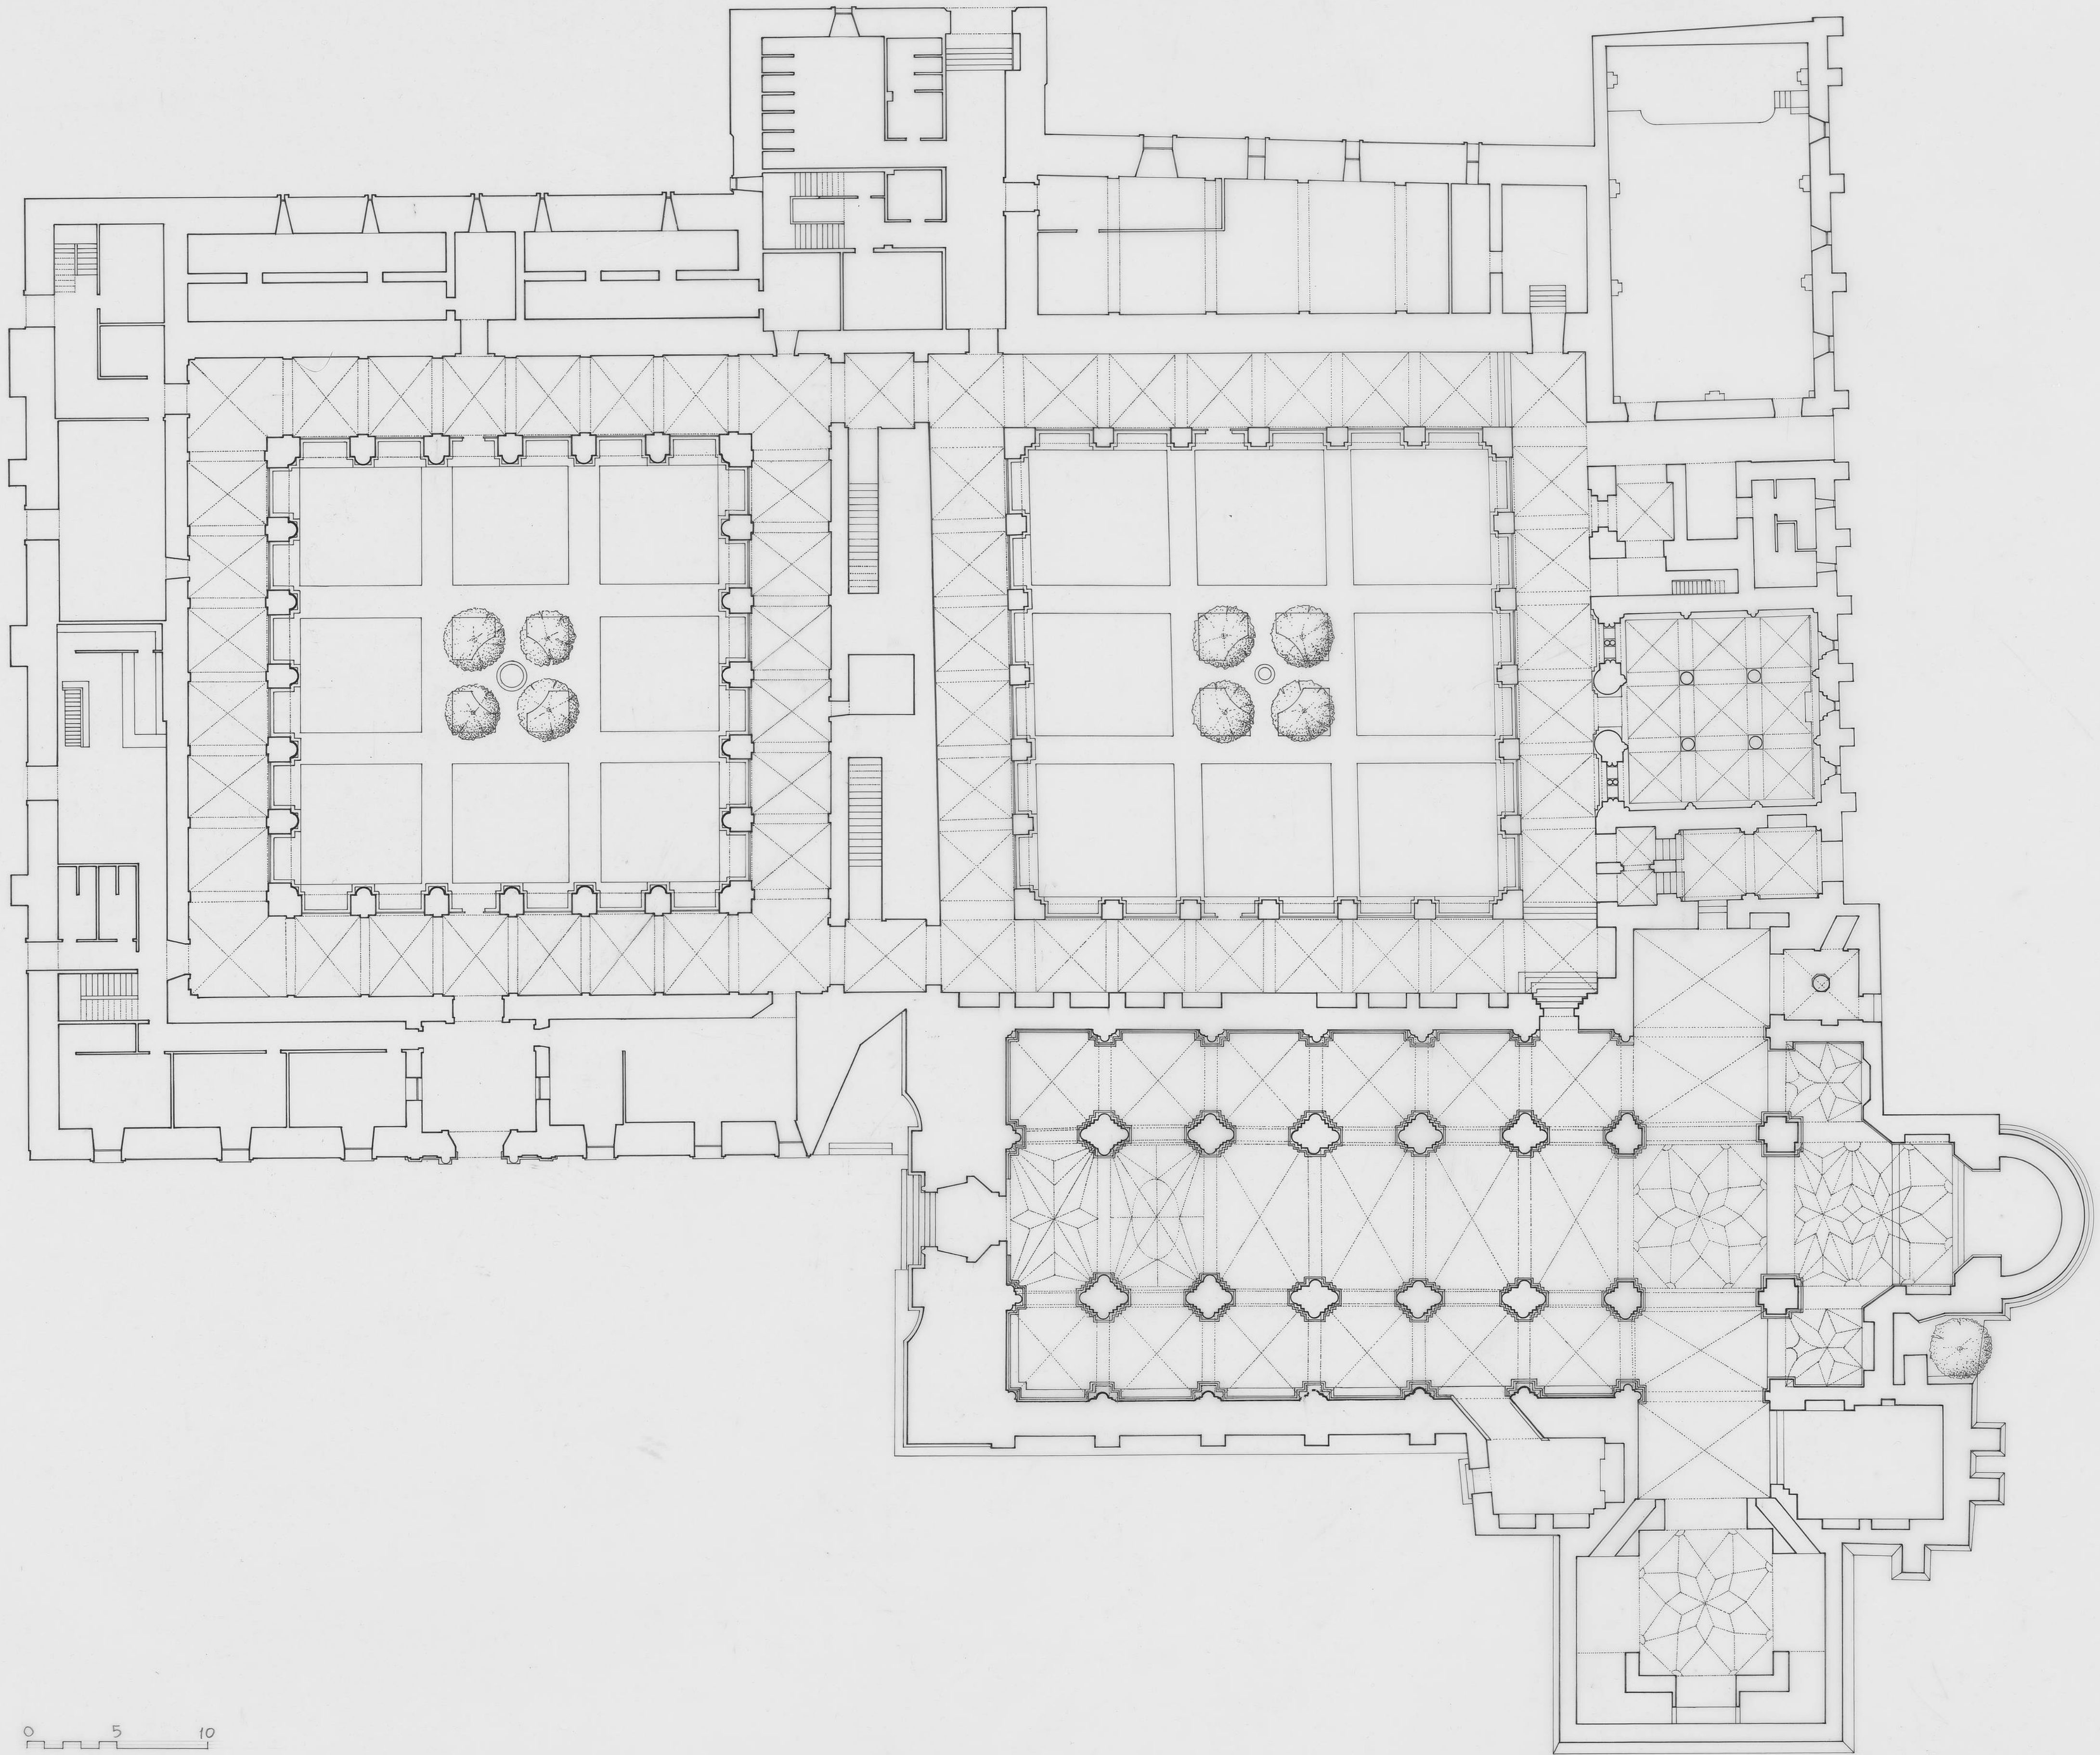

PLANO PLANTA  
FECHA 1992-12-17 ESCALA 1/200 AUTOR

MONASTERIO DE LA SANTA ESPINA  
VALLADOLID  
PLANTA BAJA  
E:1/200 ENERO/1992