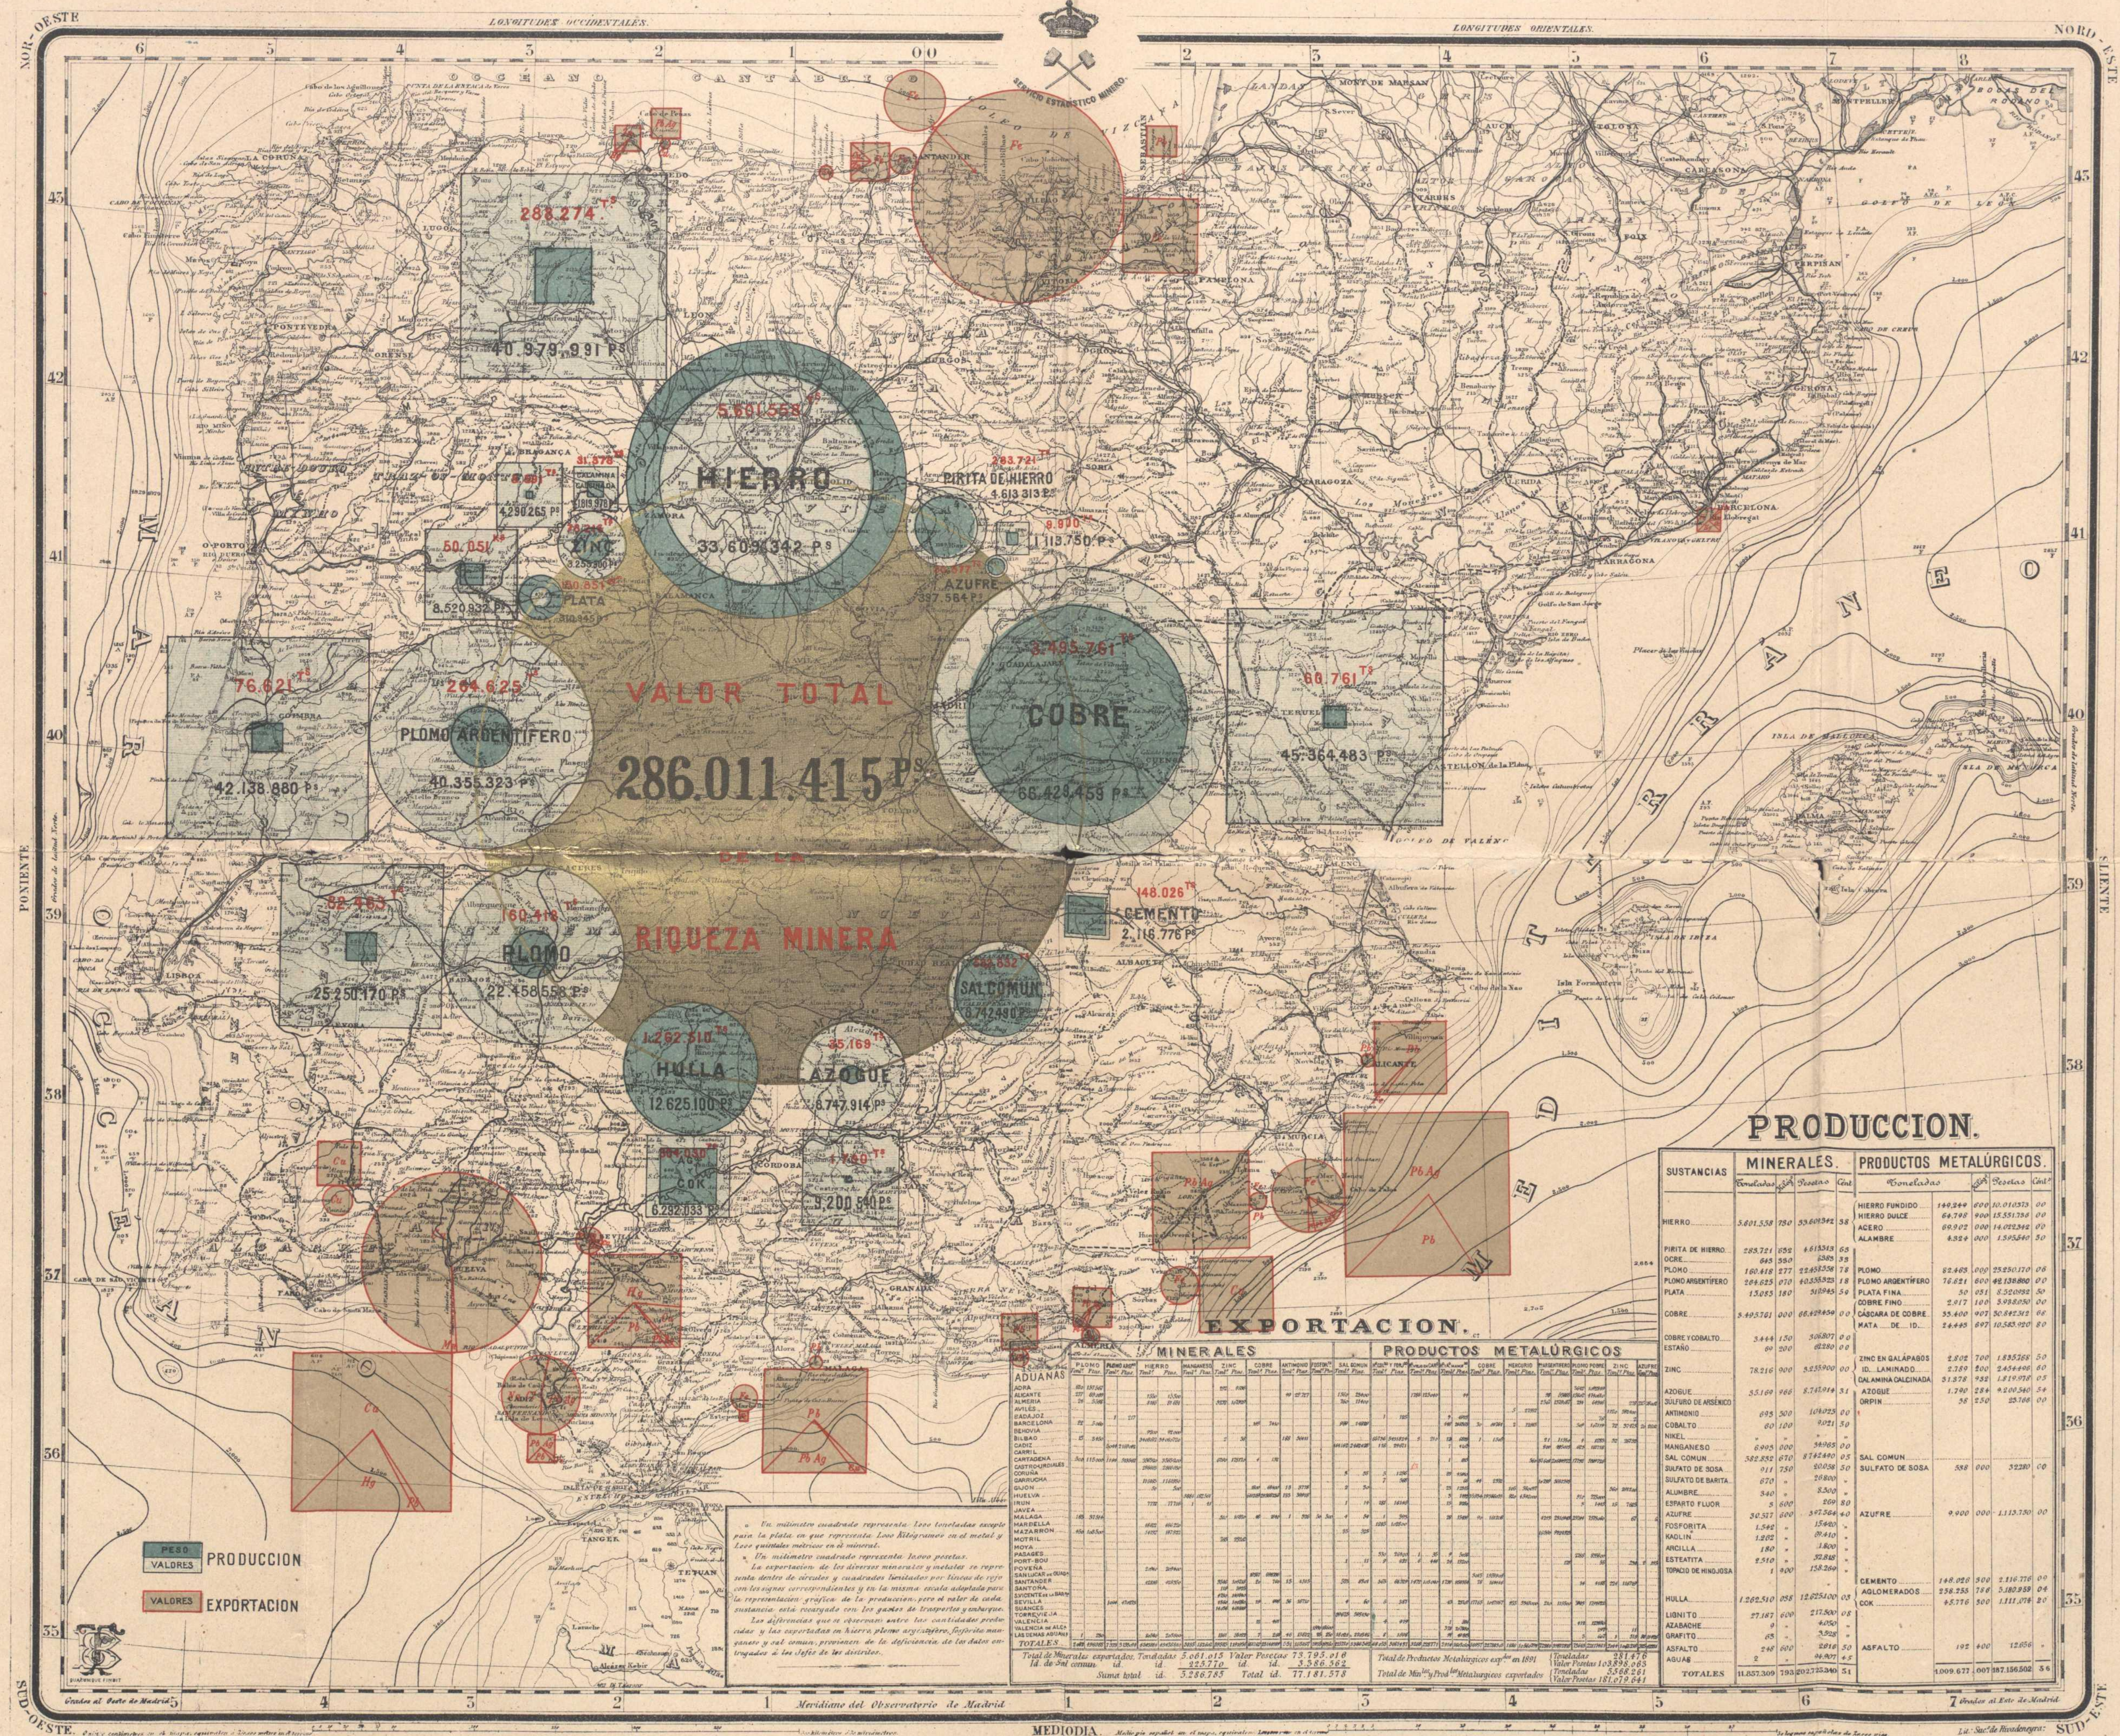

MAPA ESTADÍSTICO-MINERO DE ESPAÑA.

AÑO DE 1891

VALOR TOTAL
286.011.415 P^s

RIQUEZA MINERA

EXPORTACION.

PRODUCCION.

VALORES PRODUCCION
VALORES EXPORTACION

En el ministerio cuadrado representa los toneladas excepto para la plata en que representa las libras...
La exportación de los diversos minerales y metales se representa desde de círculos y cuadrados...
Los diferentes que se abarcan entre las cantidades producidas y las exportadas en hierro, plomo, azufre, cobre, zinc y sal común, provienen de la deficiencia de los datos consignados a los efectos de los decretos.

MINERALES		PRODUCTOS METALÚRGICOS	
Mineral	Valor	Producto	Valor
ADUANAS
...
TOTALES	5.288.785	TOTALES	181.079.641

SUSTANCIAS	MINERALES		PRODUCTOS METALÚRGICOS	
	Toneladas	Valor	Toneladas	Valor
HIERRO	5.601.558	784	53.609.942	58
PIRITA DE HIERRO	283.721	056	4.613.343	68
COBRE	1.604.810	277	22.433.501	74
PLOMO	268.625	070	40.553.321	18
PLOMO ARGENTIFERO	15.085	180	310.945	50
PLATA	5.495.701	000	66.494.849	01
COBRE Y COBALTO	3.444	150	50.207	01
ESTAÑO	60	200	62.800	01
ZINC	78.216	900	3.253.900	00
AZUFRE	3.510	968	2.740.944	31
SULFURO DE ARSENICO	695	500	10.025	01
ANTIMONIO	60	100	902	50
COBALTO	0	0	0	0
NICKEL	0	0	0	0
MANGANESO	0	0	0	0
SAL COMUN	322.850	070	3.744.490	05
SULFATO DE SOSA	0	0	0	0
SULFATO DE BARRITA	0	0	0	0
ALUMBRE	340	0	3.500	00
ERRATO FLUOR	5	600	600	00
AZUFRE	30.317	000	3.756.440	40
FOSFORITA	1.540	0	15.640	00
KALINA	1.002	0	10.410	00
ARCILLA	1.740	0	18.000	00
ESTEATITA	2.710	0	32.880	00
TAPON DE HINOJOSA	1	0	15.260	00
HULLA	1.262.310	058	12.625.100	05
LIGNITO	27.167	600	217.500	00
AZABACHE	0	0	4.050	00
GRANITO	0	0	3.500	00
ASFALTO	240	000	3.016	50
AGUAS	0	0	0	0
TOTALES	11.057.309	783	107.732.940	51