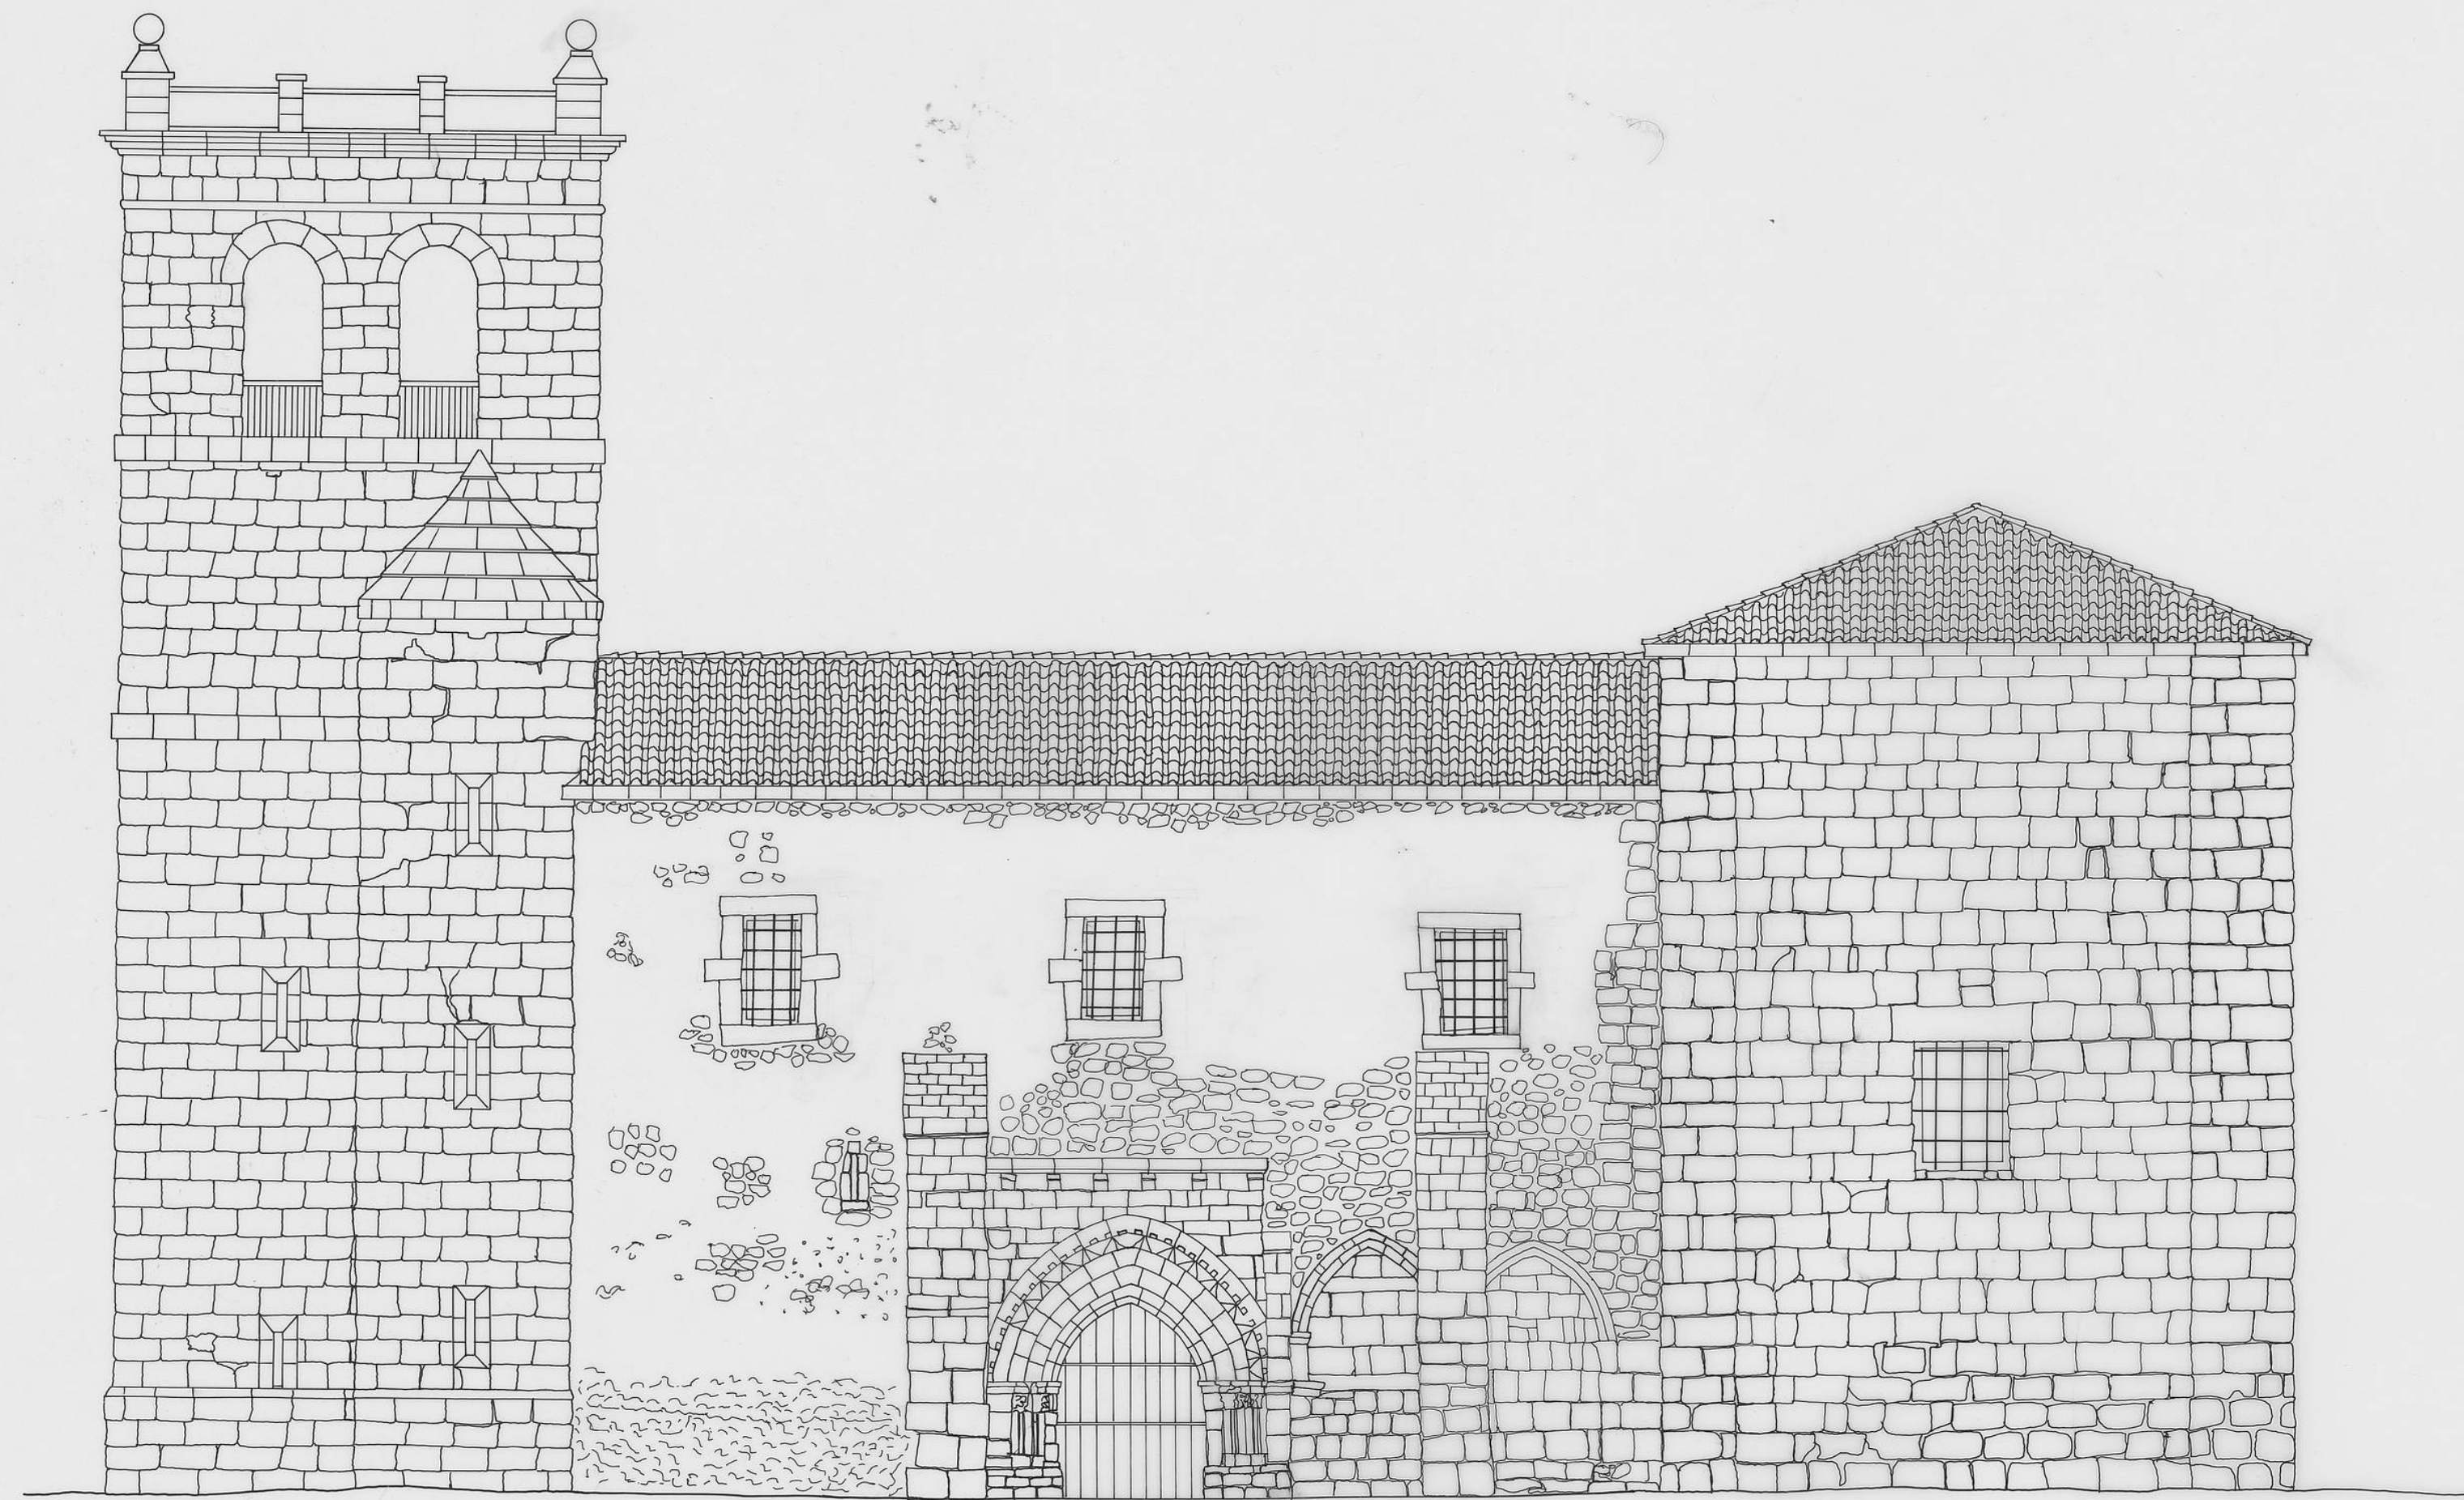

PLANO DE LA ZEPEDA - PLAN I
FECHA FEB - 95
ESCALA 1:100
AUTOR

DOCUMENTACION GRAFICA
ALZADO NORTE
ESCALA 1:100

FEBRERO/95

COGECES
VALLADOLID