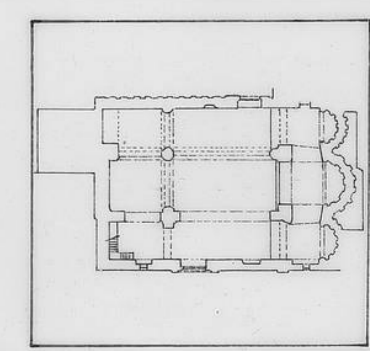

0 1 2 5

STO SEPULCRO
 ESTADO ACTUAL
 PLANTA
 ESCALA 1:50 JULIO/91

TORO
 ZAMORA