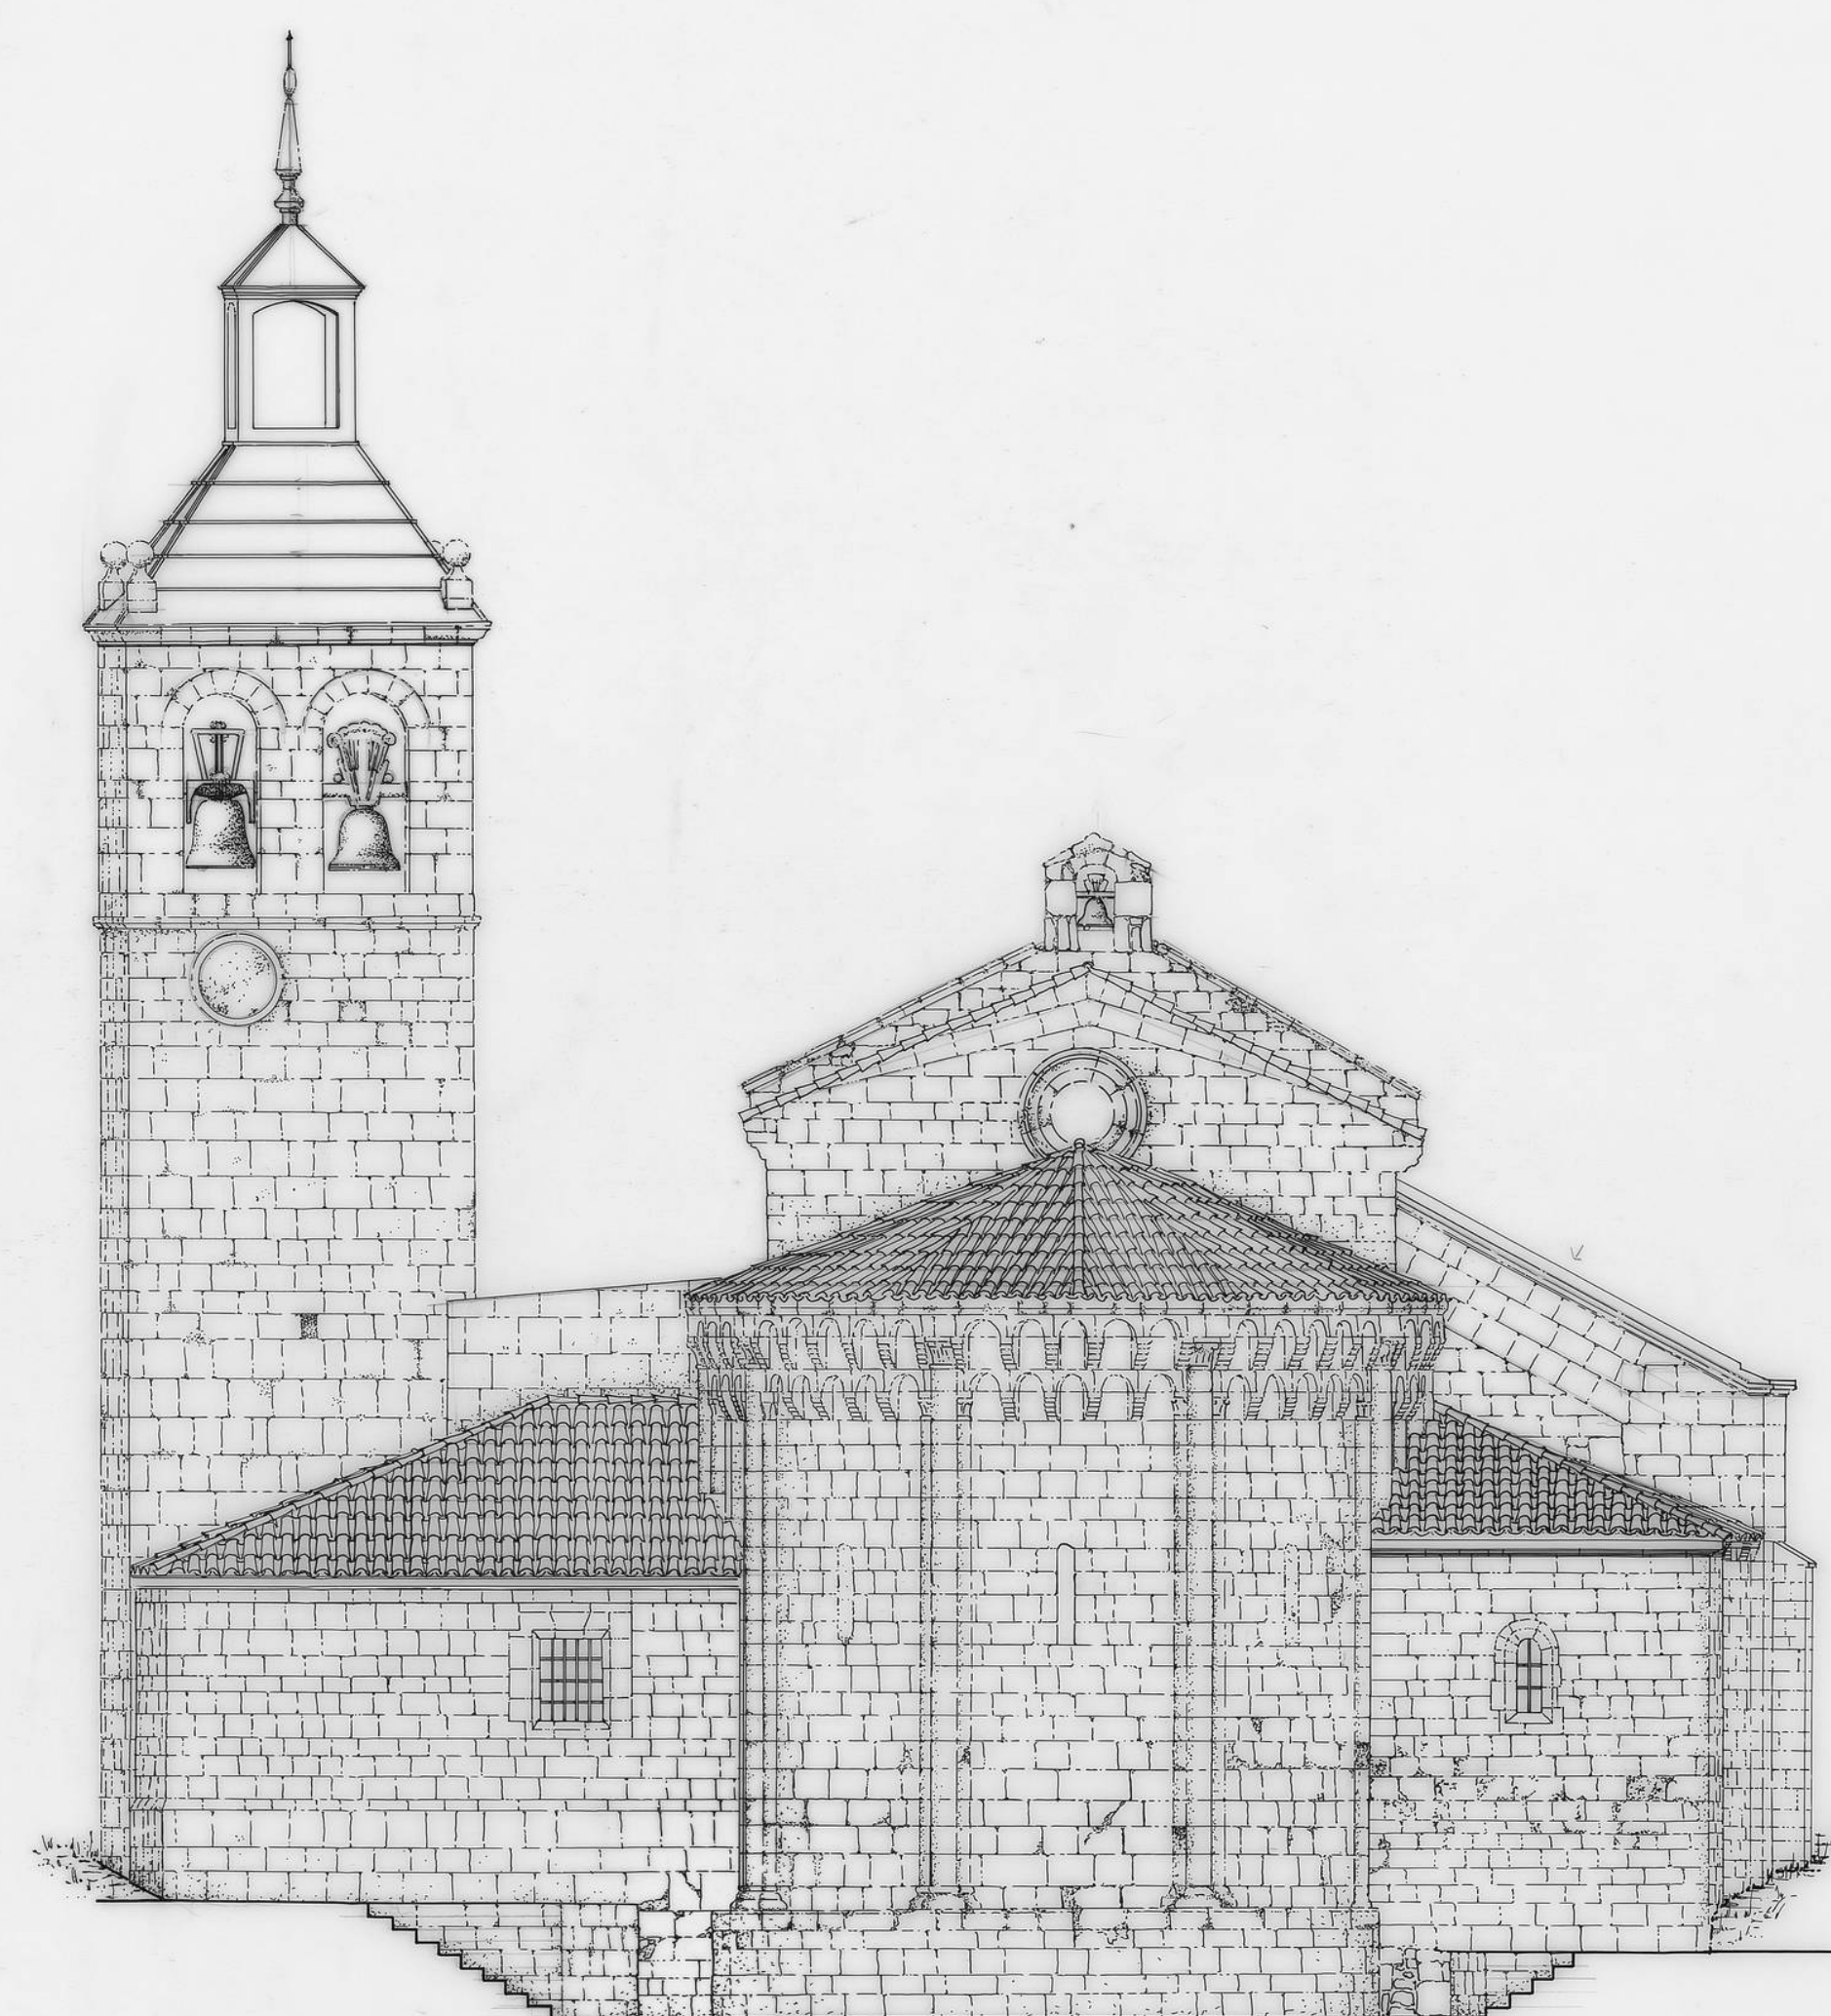

PANO ALZADO
FECHA FEB. 95
ESCALA 1:50
AUTOR

I. PARROQUIAL
DOCUMENTACION GRAFICA
ALZADO ESTE
ESCALA 1:50

CALTOJAR
SORIA
FEB/95