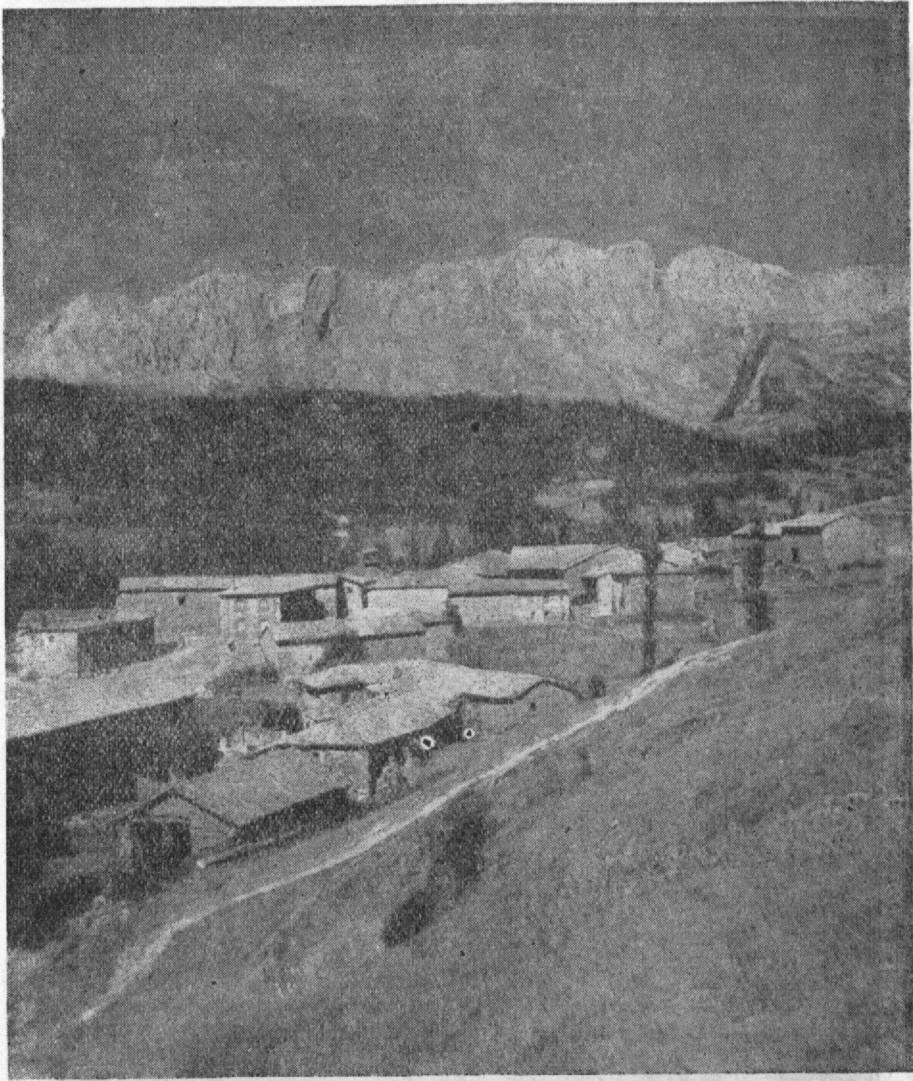

CAMPILLO

A 4 Km. de Vegamián, 15 vecinos. 1.045 m. de altitud.